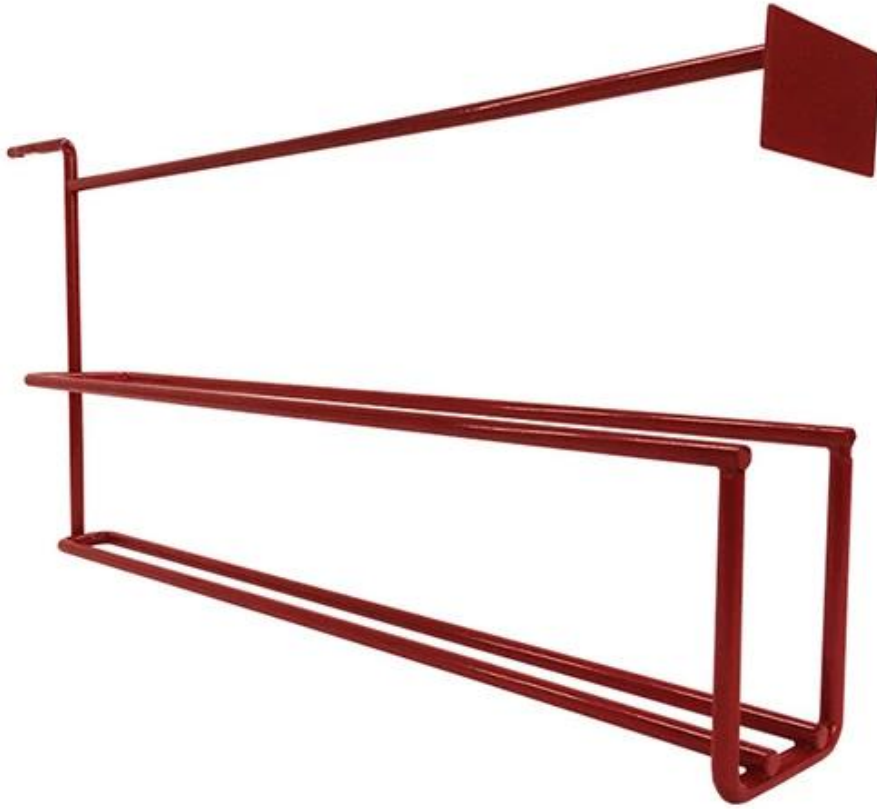

ETRON

Custom Designed Displays