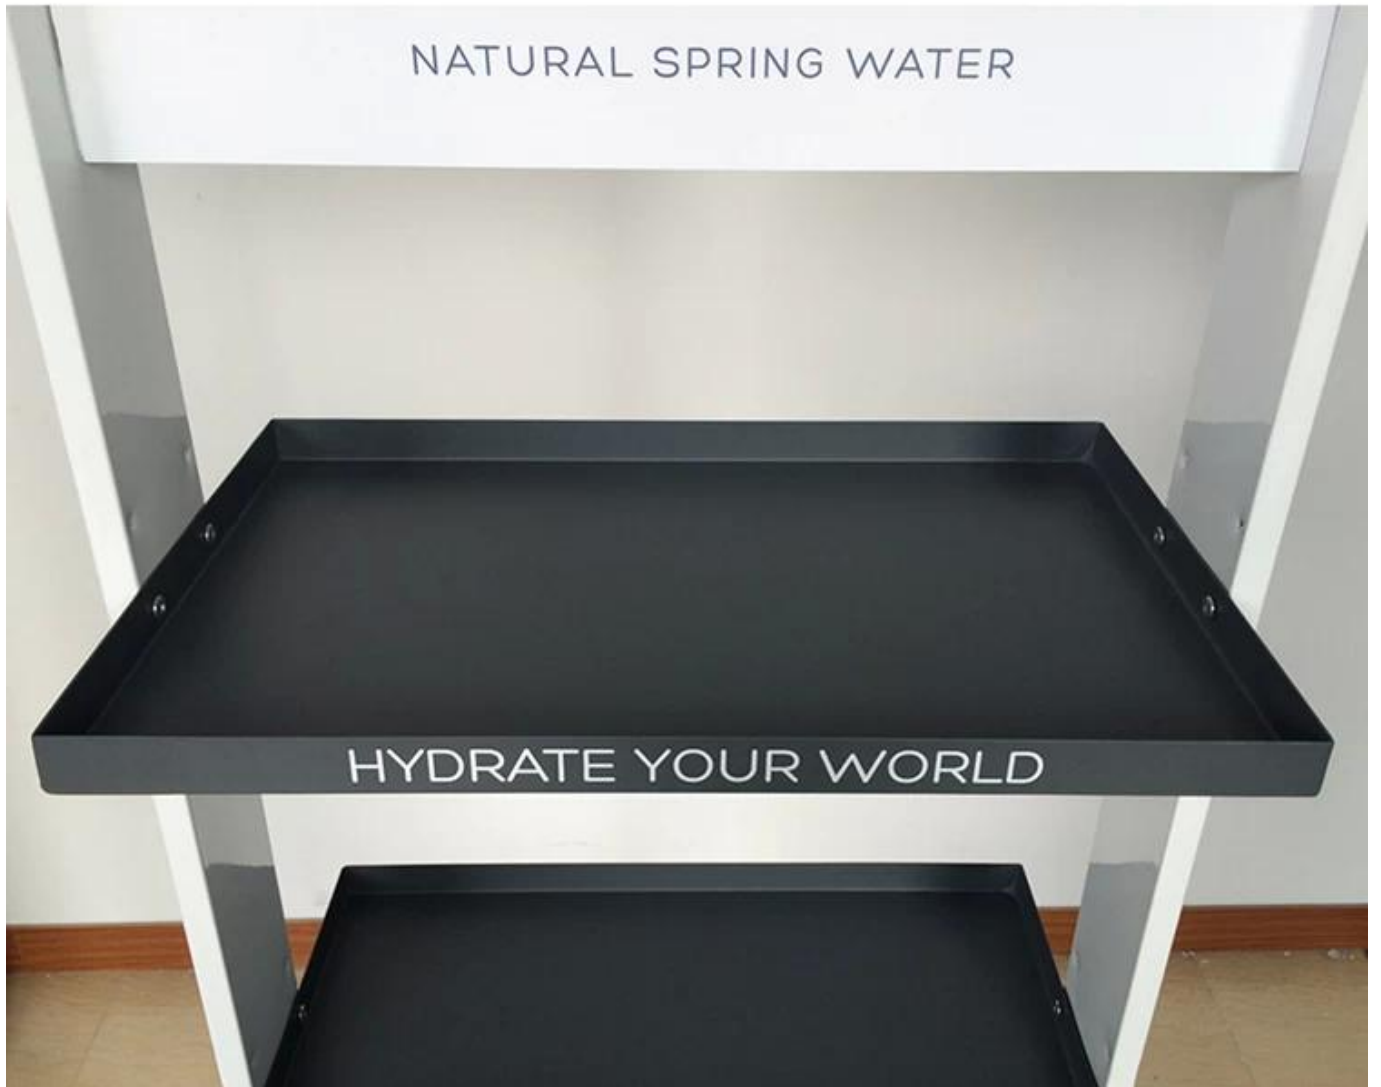

# Soporte de exhibición del piso del metal de la botella de agua del granero del OEM 4 del fabricante de China

## Descripción del producto

tipo de producto	soporte de exhibición de agua de metal
nombre del producto	Soporte de exhibición del piso del metal de la botella de agua del granero del OEM 4 del fabricante de China
N ° de Modelo.	DT-MDF1
tamaño	600x360x1830mm o personalizada
Material principal	<a href="#">Metal</a>
Color	Blanco, negro, rojo, etc.
MOQ	100 piezas
Espesor	1 ~ 1.5 mm
Tiempo de muestra	7 ~ 12 días
Tiempo de producción	25 ~ 30 días
Superficie acabada	Recubrimiento en polvo / Pintura / Chrome
Proceso	corte-curva-forma-pulido-pintura-embalaje
Terminos de entrega	EXW, FOB, CIF
Términos de pago	T / T: 30% de depósito + 70% Balance antes del envío, PayPal, unión occidental o negociable
Embalaje	Envuelva con una película de plástico para impermeabilizar
	Espuma 12KG 20MM EPS para anti-caída
	K = K Capas dobles, traje de cartón marrón para cualquier envío