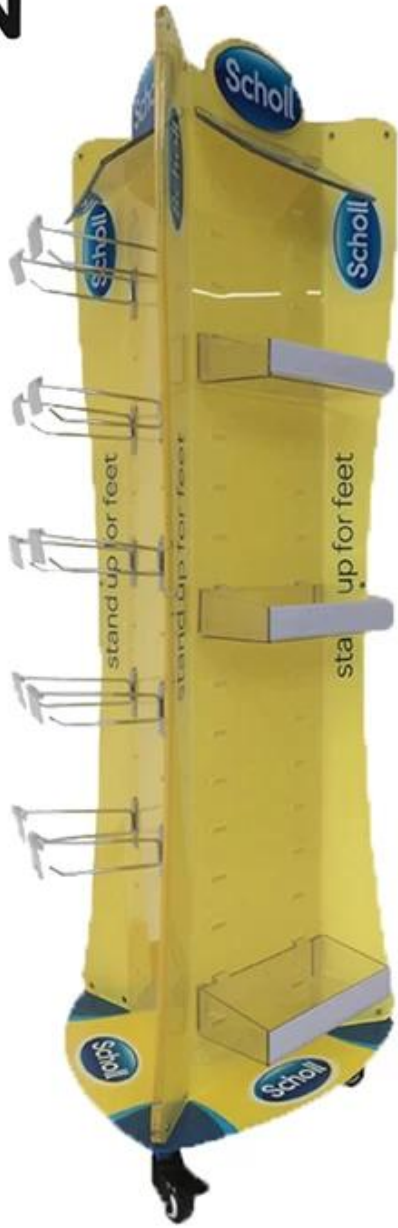

Estante de exhibición de acrílico modificado para requisitos particulares del gancho de clavija de piso del piso con la rueda

Descripción del producto

tipo de producto	gancho de suelo estante de exhibición
nombre del producto	Estante de exhibición de acrílico modificado para requisitos particulares del gancho de clavija de piso del piso con la rueda
N ° de Modelo.	DT-AF1
tamaño	360x360x1600mm o personalizada
Material principal	Acrílico
Color	Blanco, negro, rojo, etc.
MOQ	100 piezas
Espesor	2 ~ 5 mm
Tiempo de muestra	7 ~ 12 días
Tiempo de producción	25 ~ 30 días
Superficie acabada	Recubrimiento en polvo / Pintura / Chrome
Proceso	corte-curva-forma-pulido-pintura-embalaje
Terminos de entrega	EXW, FOB, CIF
Términos de pago	T / T: 30% de depósito + 70% Balance antes del envío, PayPal, unión occidental o negociable
Embalaje	Envuelva con una película de plástico para impermeabilizar
	Espuma 12KG 20MM EPS para anti-caída
	K = K Capas dobles, traje de cartón marrón para cualquier envío

ETRON
Custom Designed Displays

Por qué elegirnos

Con más de 17 años esforzándose, la pantalla de Detron creció hasta convertirse en un artesano experimentado y hábil en la industria POP, que es su solución para cualquier pantalla acrílica con un conjunto completo de servicio personalizado y modo de espera logístico.

Supply Ability

We can produce display stand follow customer's requirements.

Quality Guaranteed:

Our skillful in house QC standby at each procedure during the production to ensure the quality of the product.