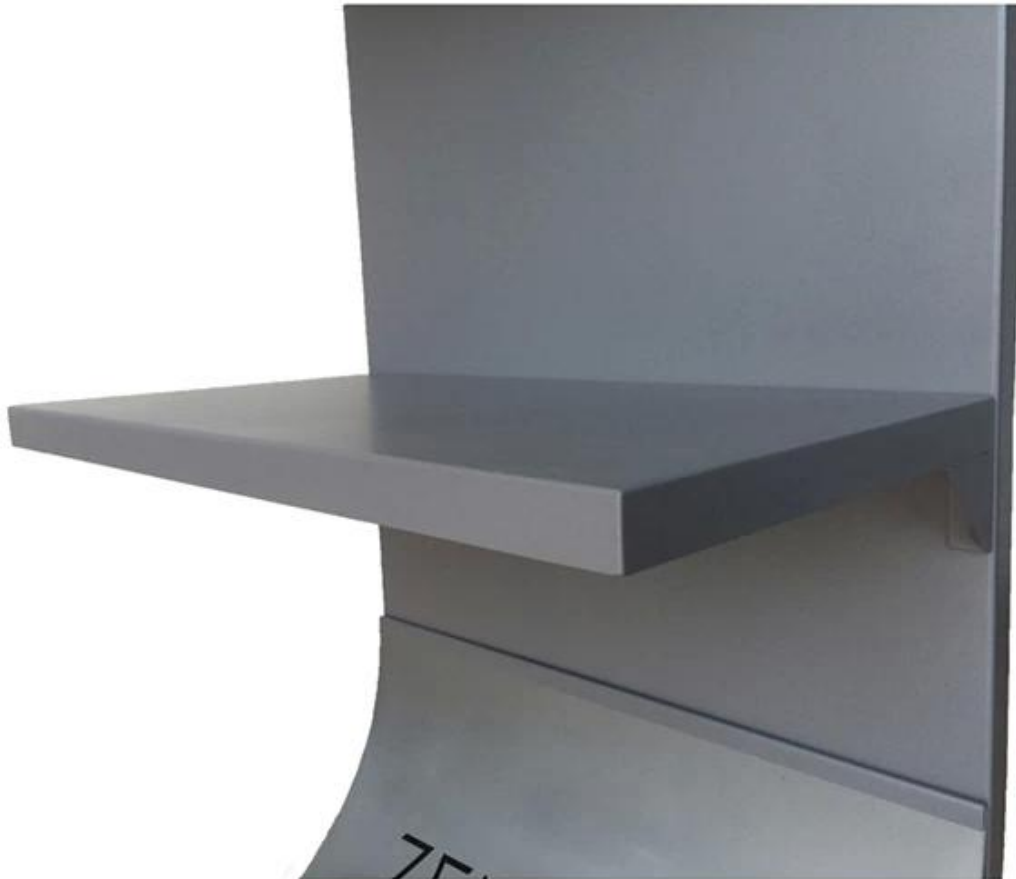

## Description du produit

type de produit	affichage de shampooing
Nom du produit	Chine fabricant plancher bain douche shampooing argent métal présentoir
N ° de modèle	DT-MF9
Taille	500x300x1830mm ou personnalisé
Matériau principal	<a href="#">Métal</a>
Couleur	Blanc, noir, rouge, etc.
MOQ	100 PCS
Épaisseur	1 ~ 1.5mm
Temps d'échantillonnage	7 ~ 12 jours
Temps de production	25 ~ 30 jours
Surface finie	Revêtement en poudre / peinture / chrome
Processus	coupe-plier-forme-polissage-peinture-emballage
Conditions de livraison	EXW, FOB, CIF
Modalités de paiement	T / T: 30% dépôt + 70% solde avant expédition, PayPal, union occidentale ou négociable
Emballage	Envelopper par un film plastique pour imperméabiliser
	Mousse EPS 12KG 20MM pour anti-goutte
	K = K Double couche brun carton costume pour tout envoi