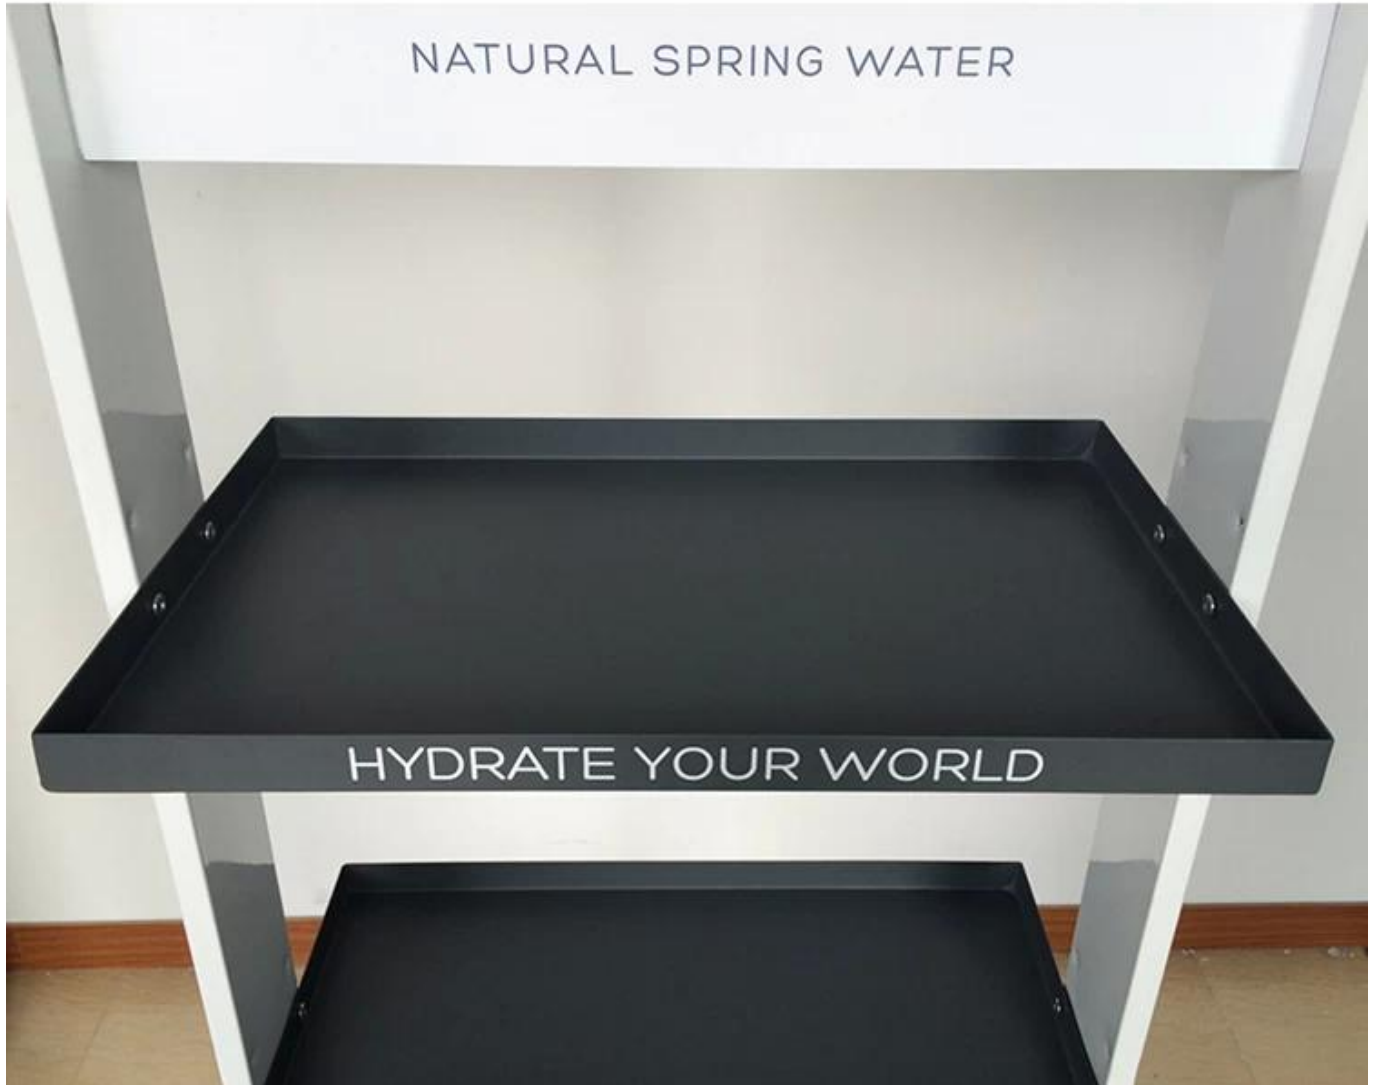

Κίνα κατασκευαστής OEM σούπερ μάρκετ 4 επίπεδα μπουκάλι νερό μπουκάλι μεταλλικό πάτωμα οθόνη βάσης

περιγραφή προϊόντος

Τύπος Προϊόντος	μεταλλικό περίπτερο εμφάνισης νερού
όνομα προϊόντος	Κίνα κατασκευαστής OEM σούπερ μάρκετ 4 επίπεδα μπουκάλι νερό μπουκάλι μεταλλικό πάτωμα οθόνη βάσης
Αριθμός Μοντέλου.	DT-MDF1
Μέγεθος	600x360x1830mm ή προσαρμοσμένη
Κύριο υλικό	Μέταλλο
Χρώμα	Λευκό, Μαύρο, Κόκκινο, κλπ.
MOQ	100PCS
Πάχος	1 ~ 1,5mm
Χρόνος δειγματοληψίας	7 ~ 12 ημέρες
Χρόνος παραγωγής	25 ~ 30 ημέρες
Η επιφάνεια τελείωσε	Πούδρα / Ζωγραφική / Chrome
Επεξεργάζομαι, διαδικασία	κομμένο σε σχήμα λυγίσματος-στίλβωσης-ζωγραφικής-συσκευασίας
Οροι αποστολής	EXW, FOB, CIF
Οροι πληρωμής	T / T: 30% Κατάθεση + 70% Υπόλοιπο πριν από την αποστολή, PayPal, Western Union ή διαπραγματεύσιμο
Συσκευασία	Τυλίξτε με πλαστικό φιλμ για αδιάβροχο
	12KG αφρός EPS 20MM για αντι-πτώση
	K = K Καστανό διπλό στρώμα για κάθε αποστολή