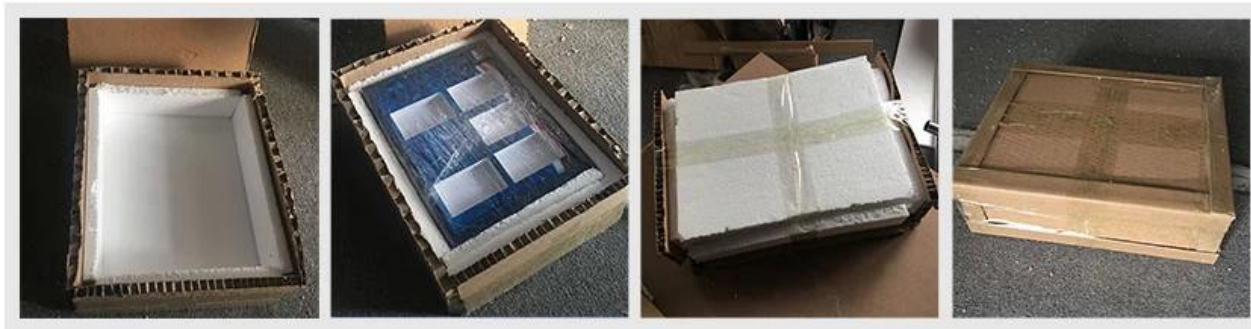

1. Final συσκευασμένα: K = K χαρτόνι 5 στρώσεων, σκληρό χαρτί για την ενίσχυση της ασφάλειας των χαρτοκιβωτίων.
2. Εσωτερική συσκευασία: αφρώδες στρώμα, χαρτόνι, τσάντα ανθεκτική στην υγρασία.
3. Η συσκευασία αντι-σοκ, περάσει διεθνή δοκιμή dior.