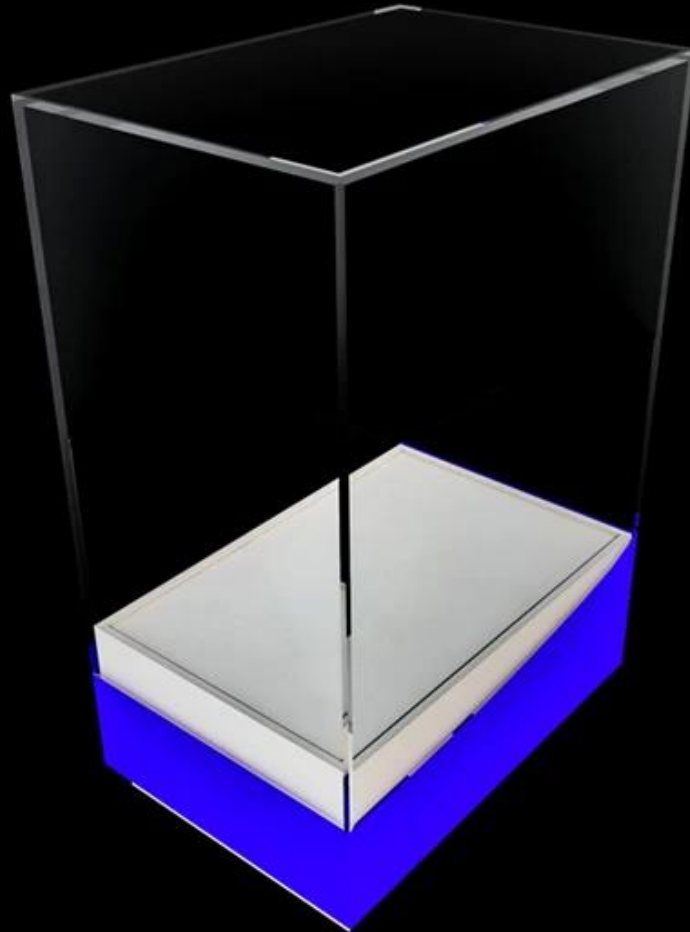

Γιατί να μας επιλέξετε

Με περισσότερα από 17 χρόνια προσπάθειας, η οθόνη Detron μεγάλωσε να είναι ένας έμπειρος και επιδέξιος crafter στην βιομηχανία POP που είναι η λύση σας για οποιαδήποτε [προσαρμοσμένο προμηθευτή ακρυλικής οθόνης](#) με ένα πλήρες σύνολο προσαρμοσμένων υπηρεσιών και εφοδιαστικής εφεδρείας.