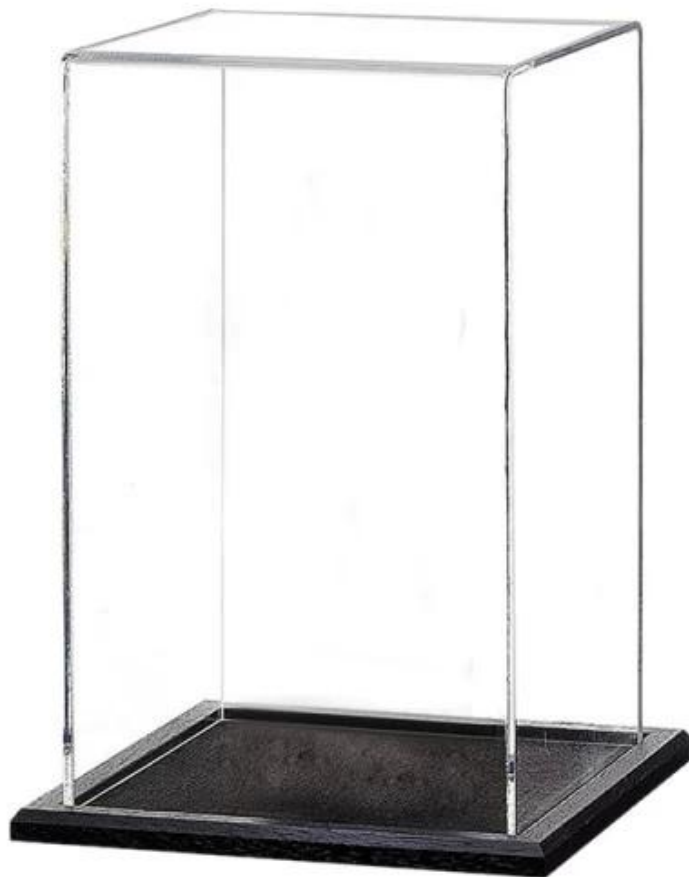

Προσαρμοσμένο ακρυλικό καθαρό περίπτωση χαρτοκιβώτιο προβολής χαρτοκιβώτιο εκτύπωσης Κίνα κατασκευασμένο

Περιγραφή προϊόντος

| | |
|---------------------------|--|
| Τύπος Προϊόντος | την περίπτωση εμφάνισης του παιχνιδιού |
| όνομα προϊόντος | Προσαρμοσμένο ακρυλικό καθαρό περίπτωση χαρτοκιβώτιο προβολής χαρτοκιβώτιο εκτύπωσης Κίνα κατασκευασμένο |
| Αριθμός μοντέλου: | DT-AD202 |
| Κοφ'το | 220x220x180mm ή προσαρμοσμένη |
| Κύριο υλικό | Ακρυλικό |
| Χρώμα | Λευκό, μαύρο, κόκκινο, κ.λπ. |
| ΜΟQ | 100PCS |
| Πάχος | 2 ~ 5 mm |
| Χρόνος δειγματοληψίας | 7 ~ 12 ημέρες |
| Χρόνοι παραγωγής | 25 ~ 30 ημέρες |
| Τελειωμένη επιφάνεια | Προστασία από σκόνη / Ζωγραφική / Chrome |
| Επεξεργάζομαι, διαδικασία | κοπής-σχήματος-πολωνικής ζωγραφικής-συσκευασίας |
| Οροι παράδοσης | EXW, FOB, CIF |
| Οροι πληρωμής | T / T: 30% κατάθεση + 70% Υπόλοιπο πριν από την αποστολή, PayPal, Western Union ή διαπραγματεύσιμο |
| πακέτο | Τυλίξτε με πλαστική μεμβράνη για να στεγνώσει |
| | 12KG αφρός EPS 20MM για αντι-πτώση |
| | K = K Διπλό στρώμα συσκευασίας από καφέ χαρτόνι για κάθε αποστολή |