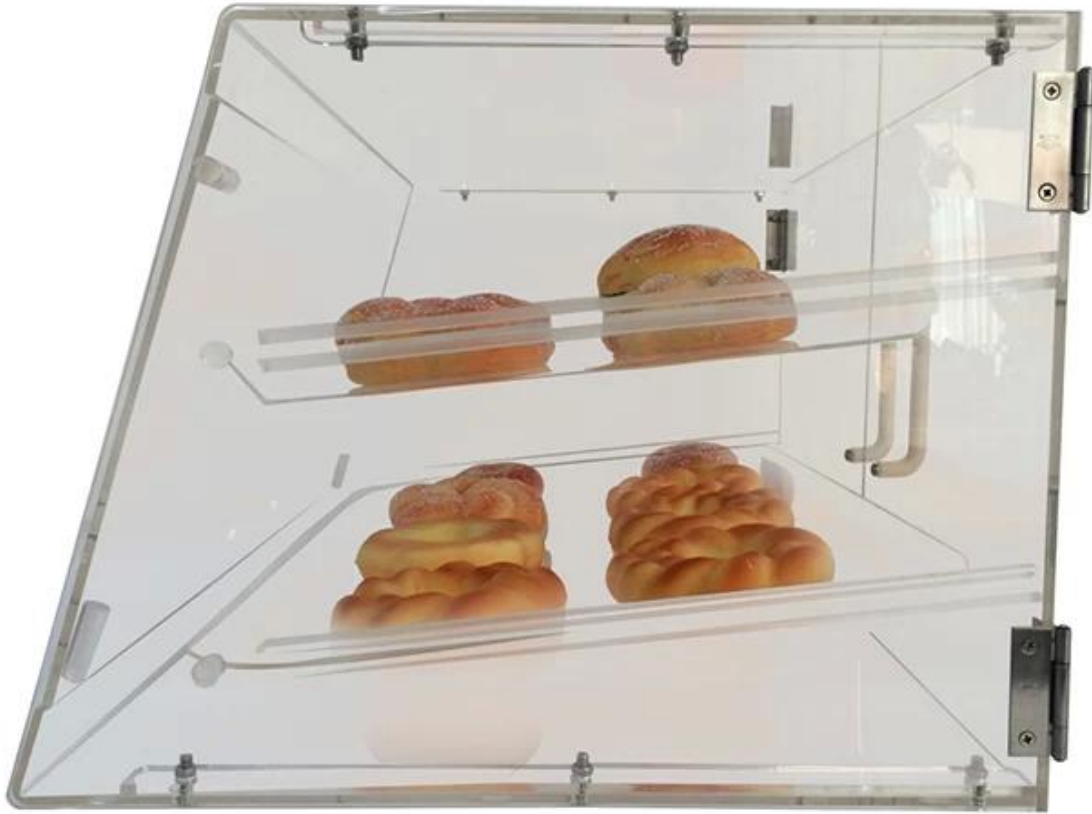

Προσαρμοσμένες δύο οροφές διαφανείς ακρυλικές βάσεις βάσης κέικ ψωμιού

περιγραφή προϊόντος

Τύπος Προϊόντος	ψωμί
όνομα προϊόντος	Προσαρμοσμένες δύο οροφές διαφανείς ακρυλικές βάσεις βάσης κέικ ψωμιού
Αριθμός Μοντέλου.	DT-AFC2
Μέγεθος	526x397x300mm ή προσαρμοσμένη
Κύριο υλικό	Ακρυλικό
Χρώμα	Λευκό, Μαύρο, Κόκκινο, κλπ.
ΜΟQ	100PCS
Πάχος	2 ~ 5mm
Χρόνος δειγματοληψίας	7 ~ 12 ημέρες
Χρόνος παραγωγής	25 ~ 30 ημέρες
Η επιφάνεια τελείωσε	Πούδρα / Ζωγραφική / Chrome
Επεξεργάζομαι, διαδικασία	κομμένο σε σχήμα λυγίσματος-στίλβωσης-ζωγραφικής-συσκευασίας
Οροι αποστολής	EXW, FOB, CIF
Οροι πληρωμής	T / T: 30% Κατάθεση + 70% Υπόλοιπο πριν από την αποστολή, PayPal, Western Union ή διαπραγματεύσιμο
Συσκευασία	Τυλίξτε με πλαστικό φιλμ για αδιάβροχο
	12KG αφρός EPS 20MM για αντι-πτώση
	K = K Καστανό διπλό στρώμα για κάθε αποστολή