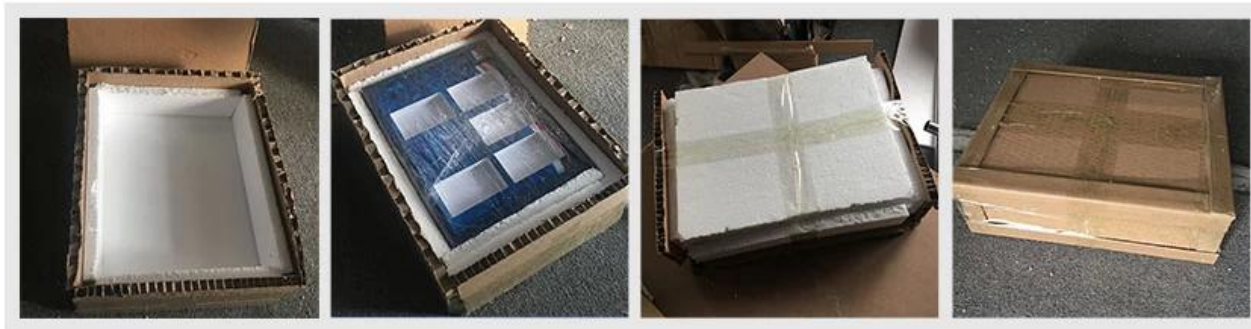

## Πακέτο

1. Final συσκευασμένα: K = K χαρτόνι 5 στρώσεων, σκληρό χαρτί για την ενίσχυση της ασφάλειας των χαρτοκιβωτίων.
2. Εσωτερική συσκευασία: αφρώδες στρώμα, χαρτόνι, τσάντα ανθεκτική στην υγρασία.
3. Η συσκευασία αντι-σοκ, περάσει διεθνή δοκιμή dior.