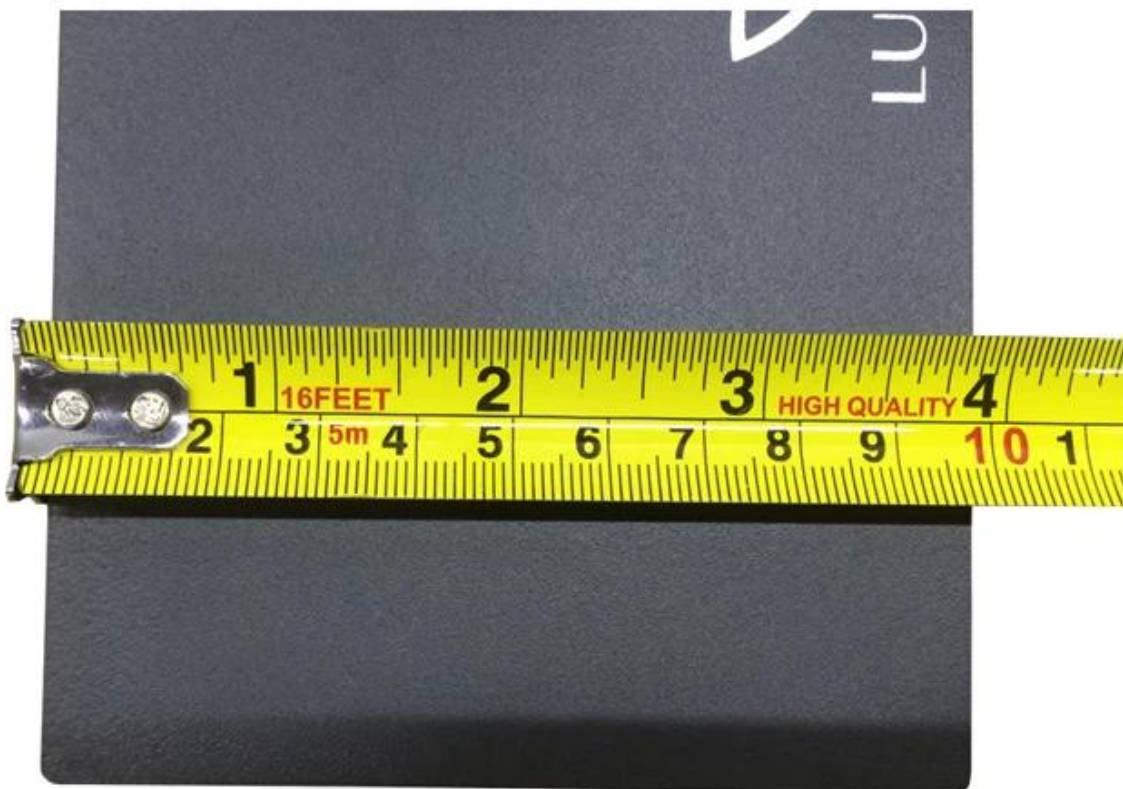

περιγραφή προϊόντος

Τύπος Προϊόντος	στηρίγματα βάσης κοσμημάτων
όνομα προϊόντος	Metal OEM countertop T σχήμα λιανικής πώλησης κολιέ κοσμήματα stand
Αριθμός Μοντέλου.	DT-MJC1
Μέγεθος	300x100x310mm ή προσαρμοσμένη
Κύριο υλικό	Μέταλλο
Χρώμα	Λευκό, Μαύρο, Κόκκινο, κλπ.
ΜΟQ	100PCS
Πάχος	1 ~ 1,5mm
Χρόνος δειγματοληψίας	7 ~ 12 ημέρες
Χρόνος παραγωγής	25 ~ 30 ημέρες
Η επιφάνεια ολοκληρώθηκε	Πούδρα / Ζωγραφική / Chrome
Επεξεργάζομαι, διαδικασία	κομμένο σε σχήμα λυγίσματος-στίλβωσης-ζωγραφικής-συσκευασίας
Οροι αποστολής	EXW, FOB, CIF
Οροι πληρωμής	T / T: 30% Κατάθεση + 70% Υπόλοιπο πριν από την αποστολή, PayPal, Western Union ή διαπραγματεύσιμο
Συσκευασία	Τυλίξτε με πλαστικό φιλμ για αδιάβροχο
	12KG αφρός EPS 20MM για αντι-πτώση
	K = K Καστανό διπλό στρώμα για κάθε αποστολή