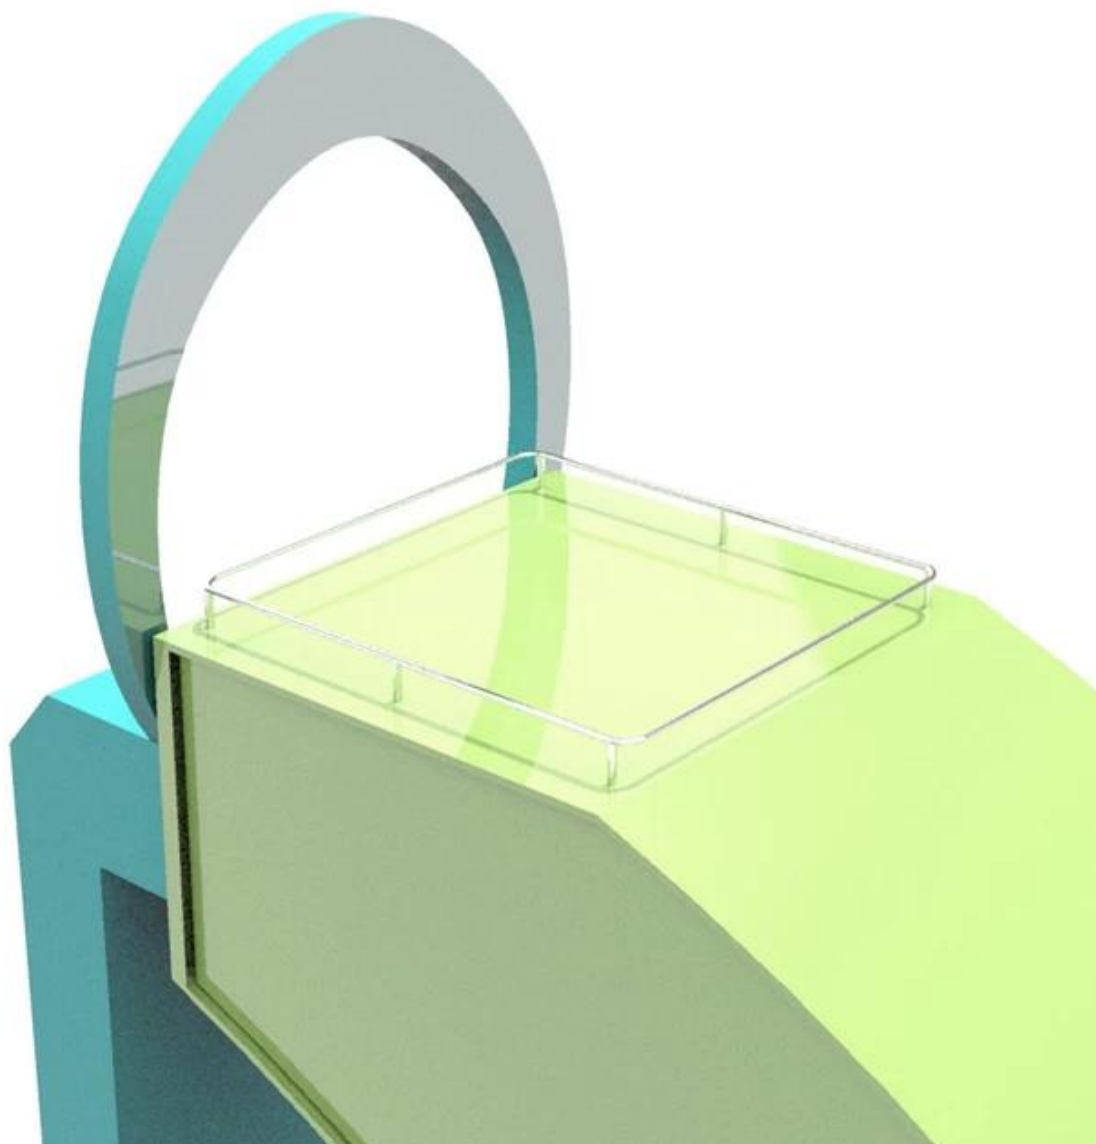

## περιγραφή προϊόντος

Τύπος Προϊόντος	εργοστάσιο ράφια ποτών
Ονομασία προϊόντος	Ξύλινα ράφια επίδειξης δαπέδου σε σχήμα N New Design για ποτό
Αριθμός Μοντέλου.	DT-WDF9
Μέγεθος	450x250x1750mm ή προσαρμοσμένο
Κύριο υλικό	Ξύλο
Χρώμα	Λευκό, Μαύρο, Κόκκινο, κ.λπ.
ΜΟQ	100PCS
Πάχος	9 ~ 18 χιλιοστά
Δείγμα χρόνου	7 ~ 12 ημέρες
Χρόνος παραγωγής	25 ~ 30 ημέρες
Η επιφάνεια ολοκληρώθηκε	Βαφή σε σκόνη / βαφή / χρώμιο
Επεξεργάζομαι, διαδικασία	κοπή-στροφή-σχήμα-στιλβωτική-ζωγραφική-συσκευασία
Οροι αποστολής	EXW, FOB, CIF
Οροι πληρωμής	T / T: Κατάθεση 30% + Υπόλοιπο 70% πριν από την αποστολή, PayPal, Western Union ή διαπραγματεύσιμη

Συσκευασία	Τυλίξτε με πλαστική μεμβράνη για αδιάβροχο
	12KG 20MM EPS αφρός για αντι-πτώση
	Κ = Κ Διπλό στρώμα καφέ χαρτοκιβώτιο για οποιαδήποτε αποστολή