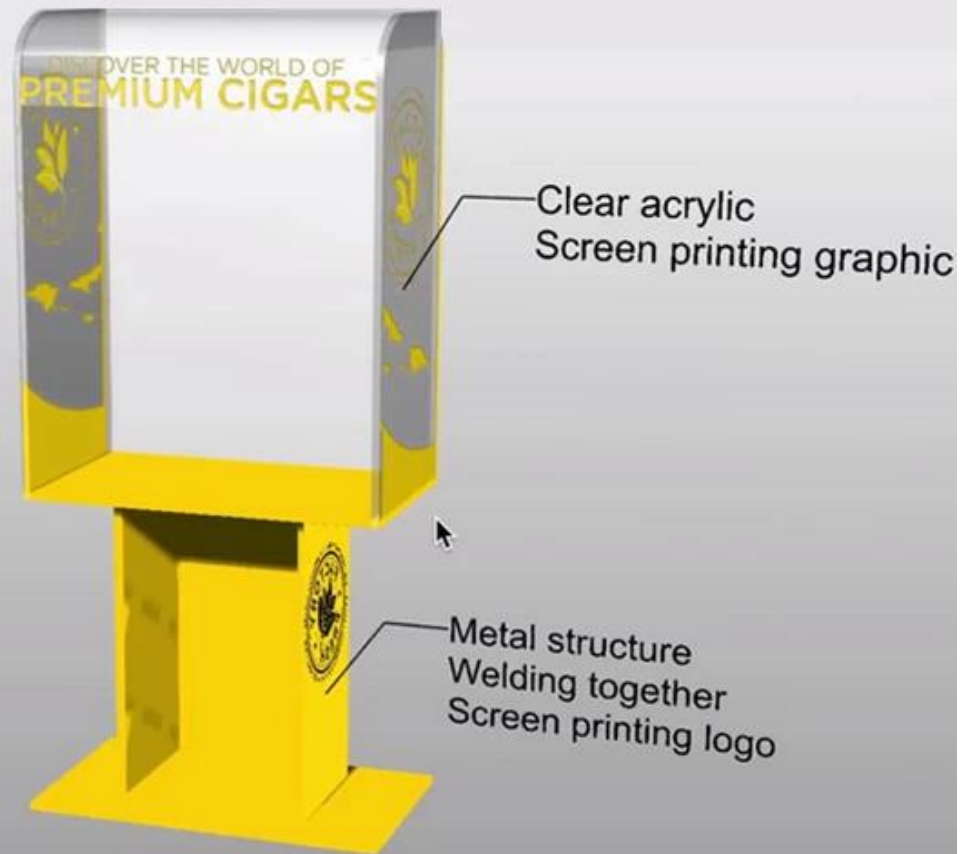

Γιατί να μας επιλέξετε

Με περισσότερα από 17 χρόνια προσπάθειας, η απεικόνιση Detron έγινε ένας έμπειρος και επιδέξιος crafter στη βιομηχανία POP, η οποία είναι η λύση σας για οποιαδήποτε ακρυλική οθόνη με πλήρες σετ υπηρεσίας και εφοδιαστικής.