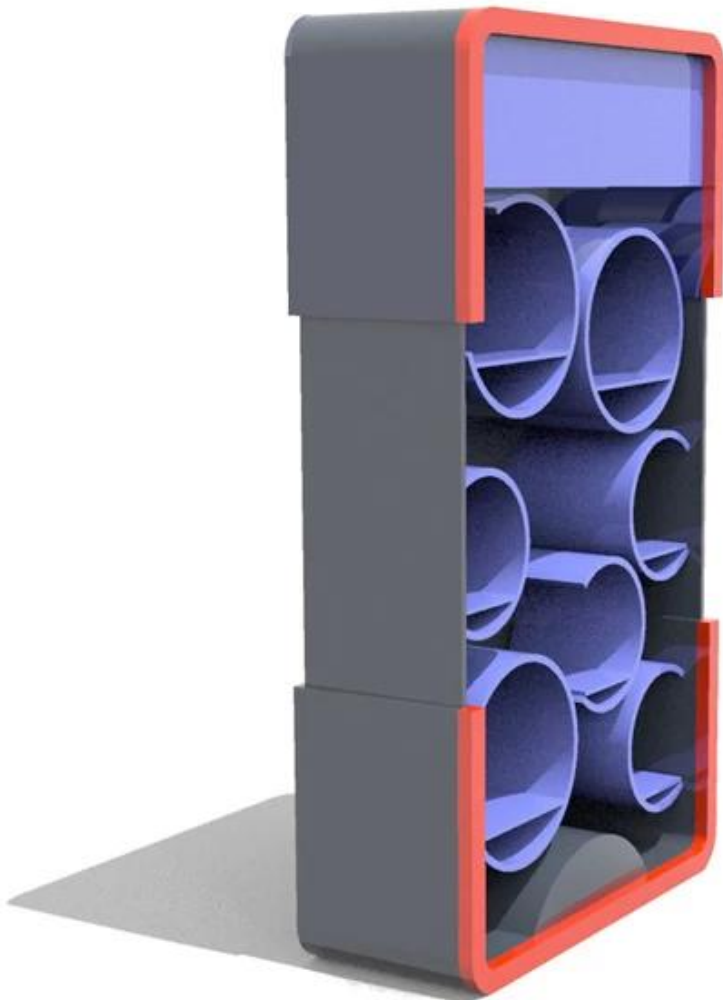

Συσκευασία	Τυλίξτε με πλαστική μεμβράνη για αδιάβροχο
	12KG 20MM EPS αφρός για αντι-πτώση
	Κ = Κ Διπλό στρώμα καφέ χαρτοκιβώτιο για οποιαδήποτε αποστολή