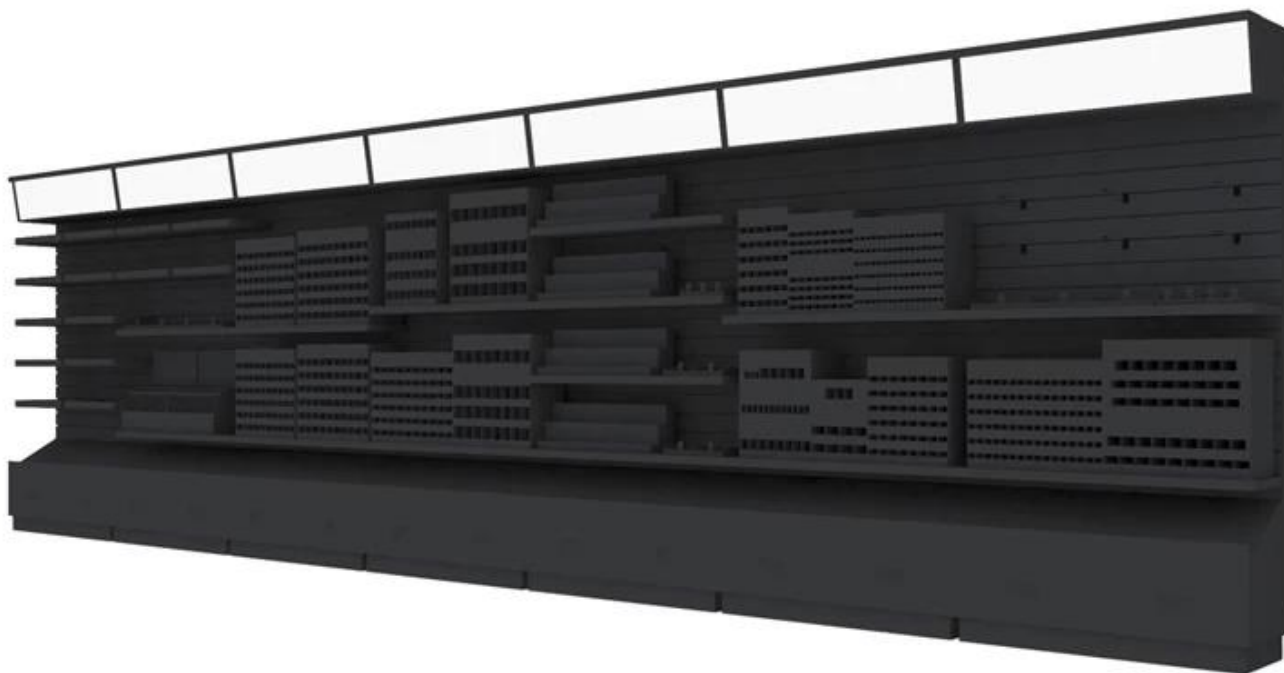

Γιατί να μας επιλέξετε

Με περισσότερα από 17 χρόνια προσπάθειας, η οθόνη Detron έγινε ένας έμπειρος και επιδέξιος κατασκευαστής στη βιομηχανία POP που είναι η λύση κάθε ακρυλικής οθόνης με ένα πλήρες σύνολο προσαρμοσμένων υπηρεσιών και λογιστικής αναμονής.