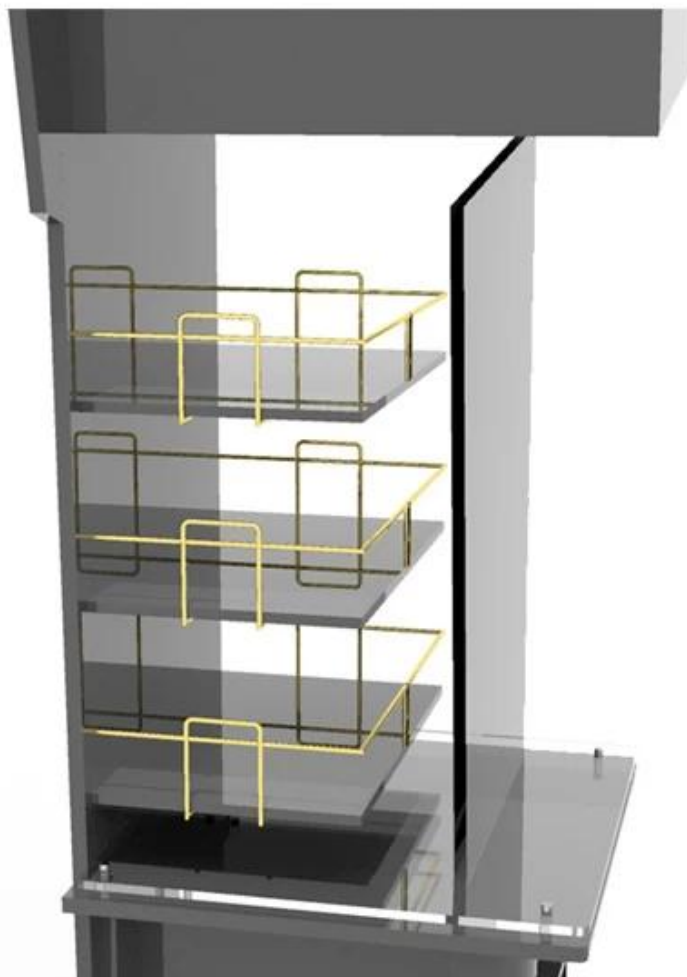

περιγραφή προϊόντος

Τύπος Προϊόντος	ράφια οθόνης ποτών ενέργειας
Όνομασία προϊόντος	Σούπερ μάρκετ προσαρμοσμένα ράφια με ξύλινα ενεργειακά ποτά δαπέδου
Αριθμός Μοντέλου.	DT-WDF11
Μέγεθος	350x400x1800mm ή προσαρμοσμένη
Κύριο υλικό	Ξύλο
Χρώμα	Λευκό, Μαύρο, Κόκκινο, κ.λπ.
ΜΟQ	100PCS
Πάχος	9 ~ 18 χιλιοστά
Δείγμα χρόνου	7 ~ 12 ημέρες
Χρόνος παραγωγής	25 ~ 30 ημέρες
Η επιφάνεια ολοκληρώθηκε	Βαφή σε σκόνη / βαφή / χρώμιο
Επεξεργάζομαι, διαδικασία	κοπή-στροφή-σχήμα-στιλβωτική-ζωγραφική-συσκευασία
Όροι αποστολής	EXW, FOB, CIF
Όροι πληρωμής	T / T: Κατάθεση 30% + Υπόλοιπο 70% πριν από την αποστολή, PayPal, Western Union ή διαπραγματεύσιμη

Συσκευασία	Τυλίξτε με πλαστική μεμβράνη για αδιάβροχο
	12KG 20MM EPS αφρός για αντι-πτώση
	K = K Διπλό στρώμα καφέ χαρτοκιβώτιο για οποιαδήποτε αποστολή

Γιατί να μας επιλέξετε

Με περισσότερα από 17 χρόνια προσπάθειας, η οθόνη Detron έγινε ένας έμπειρος και επιδέξιος κατασκευαστής στη βιομηχανία POP που είναι η λύση κάθε ακρυλικής οθόνης με ένα πλήρες σύνολο προσαρμοσμένων υπηρεσιών και λογιστικής αναμονής.