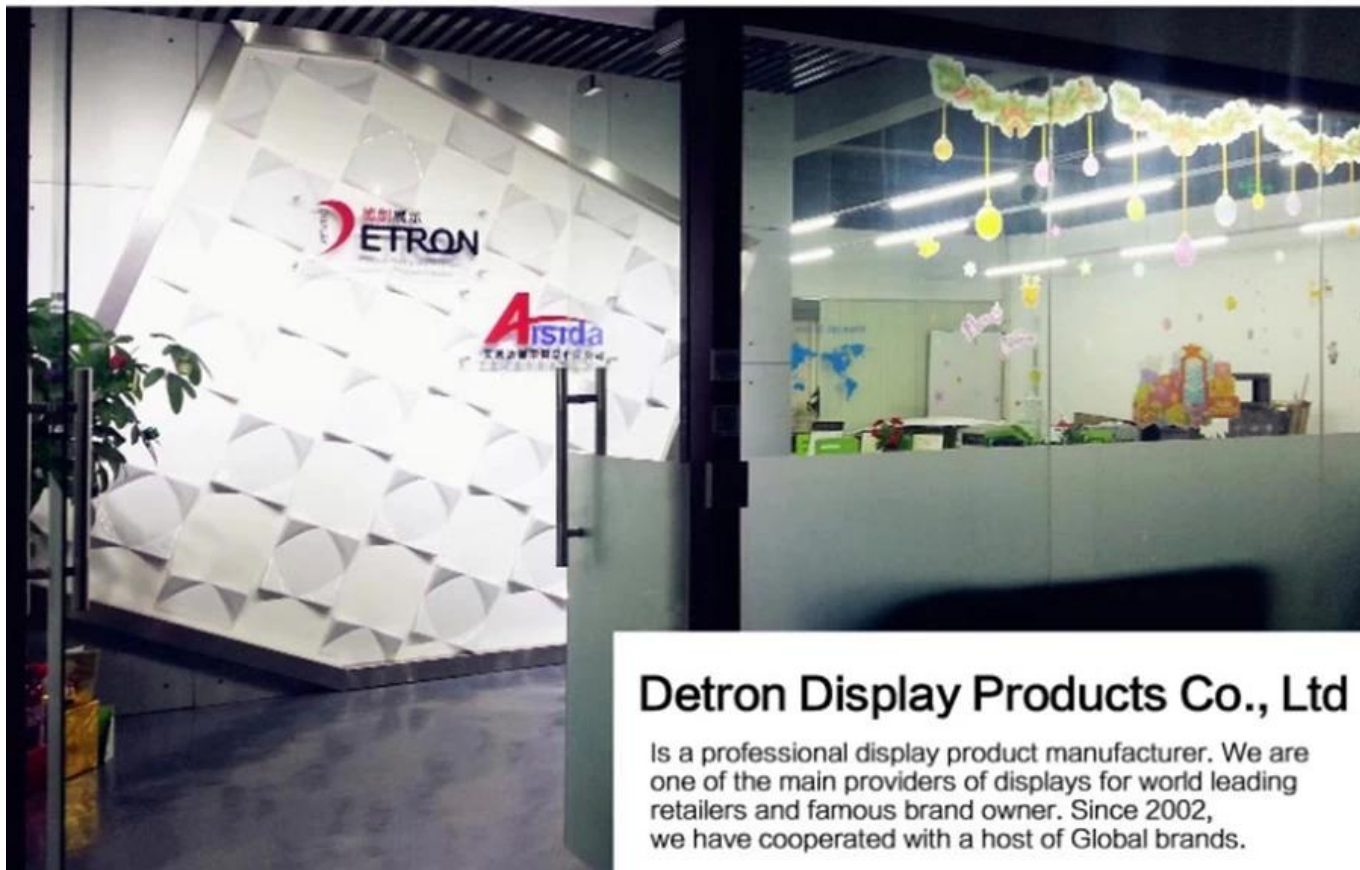

Detron Display Products Co., Ltd

Is a professional display product manufacturer. We are one of the main providers of displays for world leading retailers and famous brand owner. Since 2002, we have cooperated with a host of Global brands.