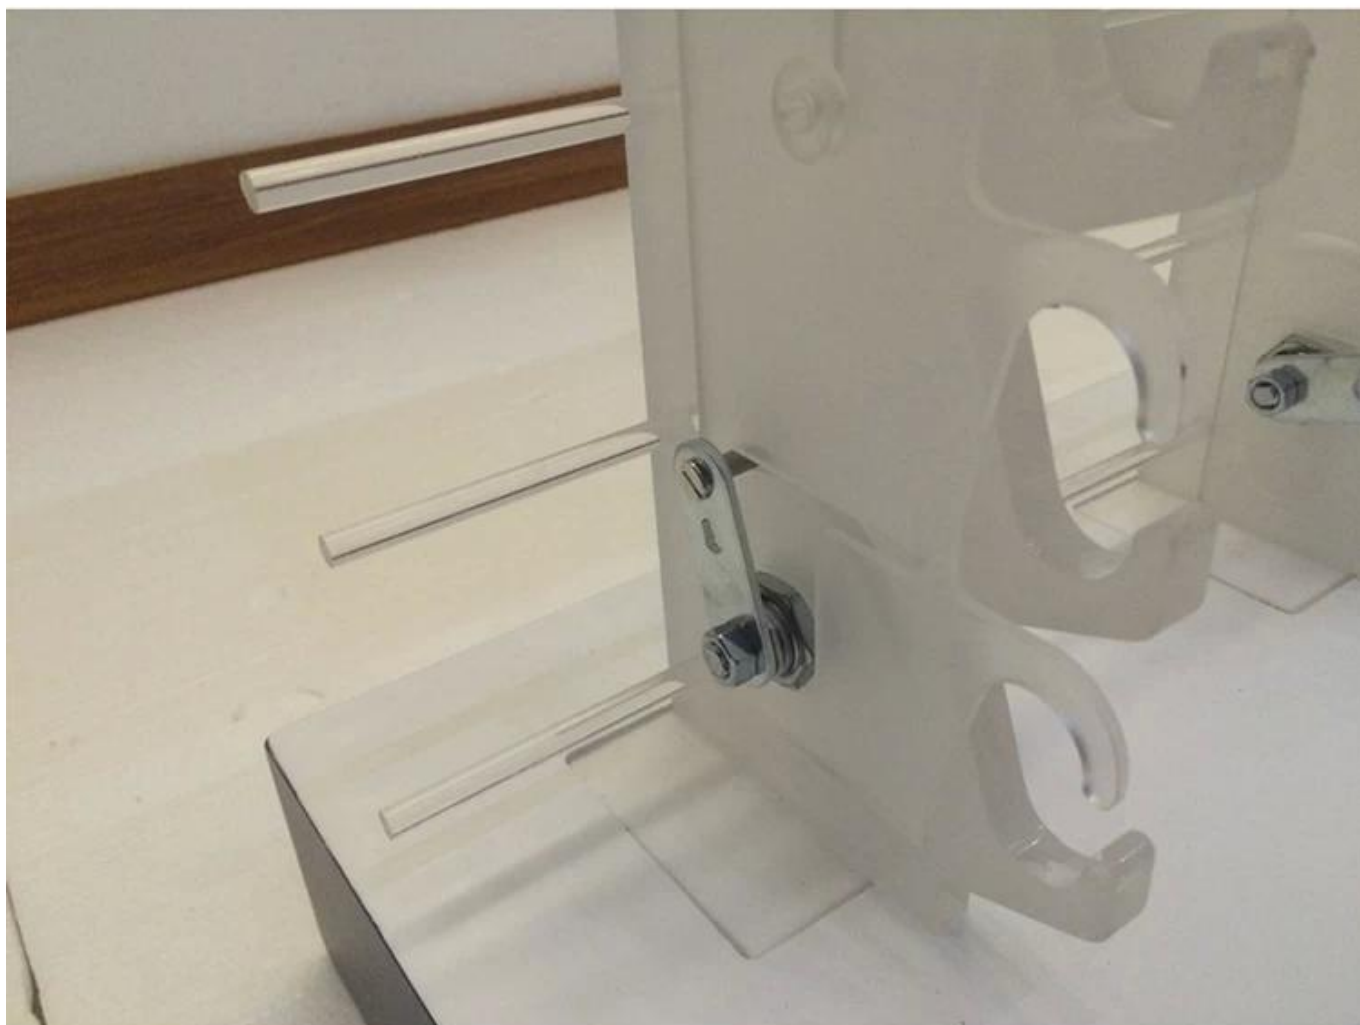

Τρία μοντέλα OEM / ODM εξατομικευμένη εκτύπωση ακρυλικό γυαλιά ηλίου επιφάνεια εργασίας οθόνη

περιγραφή προϊόντος

Τύπος Προϊόντος	γυαλιά ηλίου
όνομα προϊόντος	Τρία μοντέλα OEM / ODM εξατομικευμένη εκτύπωση ακρυλικό γυαλιά ηλίου επιφάνεια εργασίας οθόνη
Αριθμός Μοντέλου.	DT-S2
Μέγεθος	250x180x500mm ή προσαρμοσμένη
Κύριο υλικό	Ακρυλικό
Χρώμα	Λευκό, Μαύρο, Κόκκινο, κλπ.
MOQ	100PCS
Πάχος	2 ~ 5mm
Χρόνος δειγματοληψίας	7 ~ 12 ημέρες
Χρόνος παραγωγής	25 ~ 30 ημέρες
Η επιφάνεια τελείωσε	Πούδρα / Ζωγραφική / Chrome
Επεξεργάζομαι, διαδικασία	κομμένο σε σχήμα λυγίσματος-στίλβωσης-ζωγραφικής-συσκευασίας
Οροι αποστολής	EXW, FOB, CIF
Οροι πληρωμής	T / T: 30% Κατάθεση + 70% Υπόλοιπο πριν από την αποστολή, PayPal, Western Union ή διαπραγματεύσιμο
Συσκευασία	Τυλίξτε με πλαστικό φιλμ για αδιάβροχο
	12KG αφρός EPS 20MM για αντι-πτώση
	K = K Καστανό διπλό στρώμα για κάθε αποστολή