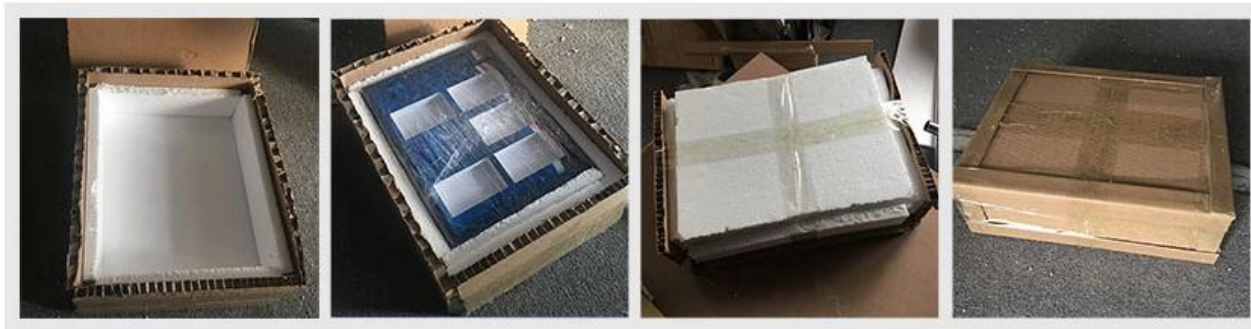

Εμπορική έκθεση προσαρμοσμένη μεταλλικό πάτωμα TV τοίχο βάσης stand

περιγραφή προϊόντος

Τύπος Προϊόντος	οθόνη βάσης τηλεόρασης
όνομα προϊόντος	Εμπορική έκθεση προσαρμοσμένη μεταλλικό πάτωμα TV τοίχο βάσης stand
Αριθμός Μοντέλου.	DT-MF14
Μέγεθος	450x450x1700mm ή προσαρμοσμένη
Κύριο υλικό	Μέταλλο
Χρώμα	Λευκό, Μαύρο, Κόκκινο, κλπ.
ΜΟQ	100PCS
Πάχος	1 ~ 1,5mm
Χρόνος δειγματοληψίας	7 ~ 12 ημέρες
Χρόνος παραγωγής	25 ~ 30 ημέρες
Η επιφάνεια τελείωσε	Πούδρα / Ζωγραφική / Chrome
Επεξεργάζομαι, διαδικασία	κομμένο σε σχήμα λυγίσματος-στίλβωσης-ζωγραφικής-συσκευασίας
Οροι αποστολής	EXW, FOB, CIF
Οροι πληρωμής	T / T: 30% Κατάθεση + 70% Υπόλοιπο πριν από την αποστολή, PayPal, Western Union ή διαπραγματεύσιμο
Συσκευασία	Τυλίξτε με πλαστικό φιλμ για αδιάβροχο
	12KG αφρός EPS 20MM για αντι-πτώση
	K = K Καστανό διπλό στρώμα για κάθε αποστολή

1. Final συσκευασμένα: K = K χαρτόνι 5 στρώσεων, σκληρό χαρτί για την ενίσχυση της ασφάλειας των χαρτοκιβωτίων.
2. Εσωτερική συσκευασία: αφρώδες στρώμα, χαρτόνι, τσάντα ανθεκτική στην υγρασία.
3. Η συσκευασία αντι-σοκ, περάσει διεθνή δοκιμή dior.