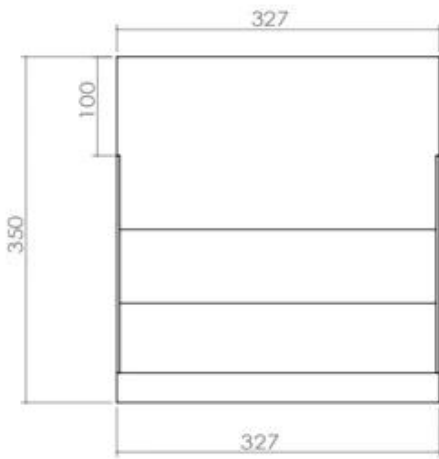

περιγραφή προϊόντος

Τύπος Προϊόντος	κοσμήματα κλιμακωτά περίπτερα οθόνη
όνομα προϊόντος	Χονδρική 3 επίπεδα πορσελάνης ακρυλικό κλιμακωτό περίπτερο κοσμημάτων
Αριθμός Μοντέλου.	DT-AJC3
Μέγεθος	327x162x350mm ή προσαρμοσμένη
Κύριο υλικό	Ακρυλικό
Χρώμα	Λευκό, Μαύρο, Κόκκινο, κλπ.
ΜΟQ	100PCS
Πάχος	2 ~ 5mm
Χρόνος δειγματοληψίας	7 ~ 12 ημέρες
Χρόνος παραγωγής	25 ~ 30 ημέρες
Η επιφάνεια ολοκληρώθηκε	Πούδρα / Ζωγραφική / Chrome
Επεξεργάζομαι, διαδικασία	κομμένο σε σχήμα λυγίσματος-στίλβωσης-ζωγραφικής-συσκευασίας
Οροι αποστολής	EXW, FOB, CIF
Οροι πληρωμής	T / T: 30% Κατάθεση + 70% Υπόλοιπο πριν από την αποστολή, PayPal, Western Union ή διαπραγματεύσιμο
Συσκευασία	Τυλίξτε με πλαστικό φιλμ για αδιάβροχο
	12KG αφρός EPS 20MM για αντι-πτώση
	K = K Καστανό διπλό στρώμα για κάθε αποστολή