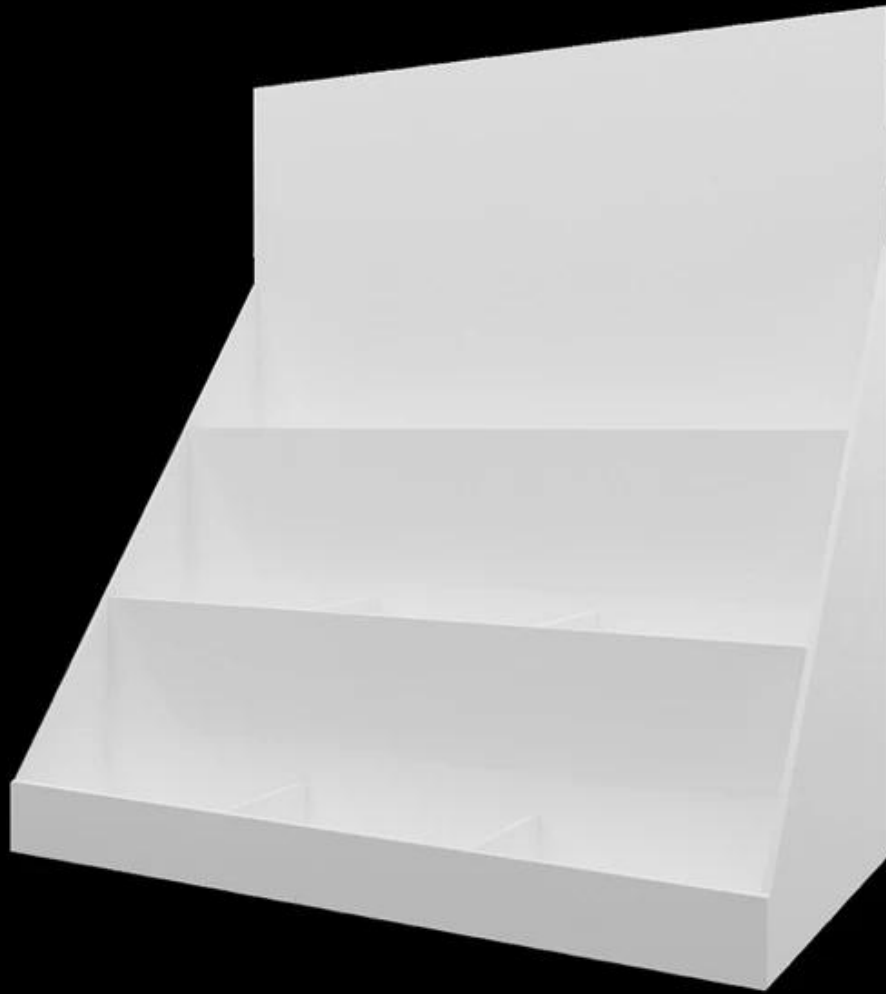

ETRON

Custom-Designed Displays