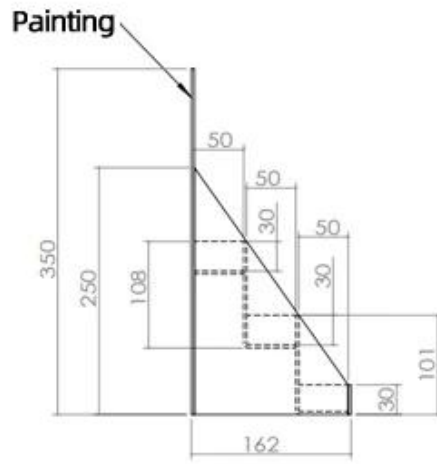

περιγραφή προϊόντος

Τύπος Προϊόντος	κοσμήματα κλιμακωτά περίπτερα οθόνη
όνομα προϊόντος	Χονδρική 3 επίπεδα πορσελάνης ακρυλικό κλιμακωτό περίπτερο κοσμημάτων
Αριθμός Μοντέλου.	DT-AJC3
Μέγεθος	327x162x350mm ή προσαρμοσμένη
Κύριο υλικό	Ακρυλικό
Χρώμα	Λευκό, Μαύρο, Κόκκινο, κλπ.
ΜΟQ	100PCS
Πάχος	2 ~ 5mm
Χρόνος δειγματοληψίας	7 ~ 12 ημέρες
Χρόνος παραγωγής	25 ~ 30 ημέρες
Η επιφάνεια ολοκληρώθηκε	Πούδρα / Ζωγραφική / Chrome
Επεξεργάζομαι, διαδικασία	κομμένο σε σχήμα λυγίσματος-στίλβωσης-ζωγραφικής-συσκευασίας
Οροι αποστολής	EXW, FOB, CIF
Οροι πληρωμής	T / T: 30% Κατάθεση + 70% Υπόλοιπο πριν από την αποστολή, PayPal, Western Union ή διαπραγματεύσιμο
Συσκευασία	Τυλίξτε με πλαστικό φιλμ για αδιάβροχο
	12KG αφρός EPS 20MM για αντι-πτώση
	K = K Καστανό διπλό στρώμα για κάθε αποστολή