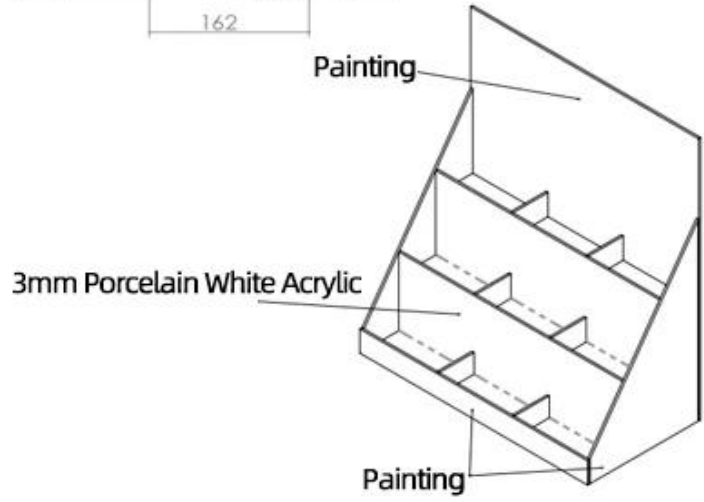

περιγραφή προϊόντος

Τύπος Προϊόντος	κοσμήματα κλιμακωτά περίπτερα οθόνη
όνομα προϊόντος	Χονδρική 3 επίπεδα πορσελάνης ακρυλικό κλιμακωτό περίπτερο κοσμημάτων
Αριθμός Μοντέλου.	DT-AJC3
Μέγεθος	327x162x350mm ή προσαρμοσμένη
Κύριο υλικό	Ακρυλικό
Χρώμα	Λευκό, Μαύρο, Κόκκινο, κλπ.
ΜΟQ	100PCS
Πάχος	2 ~ 5mm
Χρόνος δειγματοληψίας	7 ~ 12 ημέρες
Χρόνος παραγωγής	25 ~ 30 ημέρες
Η επιφάνεια ολοκληρώθηκε	Πούδρα / Ζωγραφική / Chrome
Επεξεργάζομαι, διαδικασία	κομμένο σε σχήμα λυγίσματος-στίλβωσης-ζωγραφικής-συσκευασίας
Οροι αποστολής	EXW, FOB, CIF
Οροι πληρωμής	T / T: 30% Κατάθεση + 70% Υπόλοιπο πριν από την αποστολή, PayPal, Western Union ή διαπραγματεύσιμο
Συσκευασία	Τυλίξτε με πλαστικό φιλμ για αδιάβροχο
	12KG αφρός EPS 20MM για αντι-πτώση
	K = K Καστανό διπλό στρώμα για κάθε αποστολή