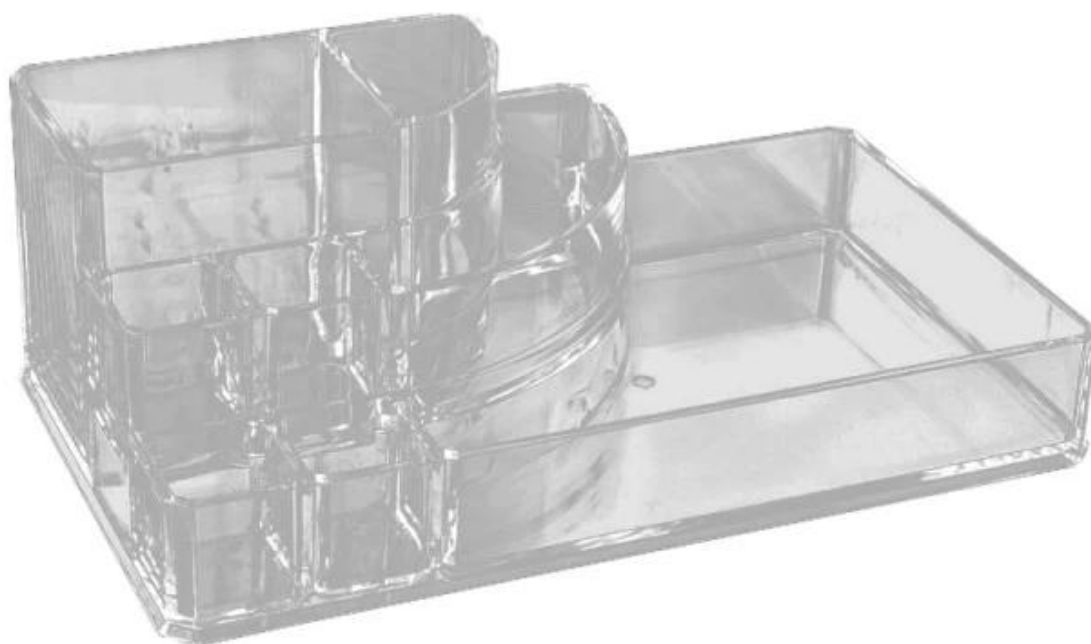

# Chiaro contatore acrilico del supporto del polacco dell'esposizione di schiocco di chiodo della Cina fatto

## Descrizione del prodotto

Tipologia di prodotto	espositore per smalto
nome del prodotto	Chiaro contatore acrilico del supporto del polacco dell'esposizione di schiocco di chiodo della Cina fatto
Numero di modello:	DT-AD204
Taglia	220x220x180mm o personalizzato
Materiale principale	<a href="#">Acrilico</a>
Colore	Bianco, nero, rosso, ecc.
MOQ	100PCS
Spessore	2 ~ 5 mm
Tempo di campionamento	7 ~ 12 giorni
Tempi di produzione	25 ~ 30 giorni
Superficie finita	Verniciatura a polvere / Pittura / Cromo
Processi	cut-bend-forma-polacco-pittura-packing
Termini di consegna	EXW, FOB, CIF
Termini di pagamento	T / T: deposito del 30% + 70% Saldo prima della spedizione, PayPal, Western union o negoziabile
pacchetto	Avvolgere con pellicola di plastica per impermeabilizzare
	Schiuma di 12KG 20MM EPS per anti-drop
	K = K Doppio strato di confezione in cartone marrone per qualsiasi spedizione