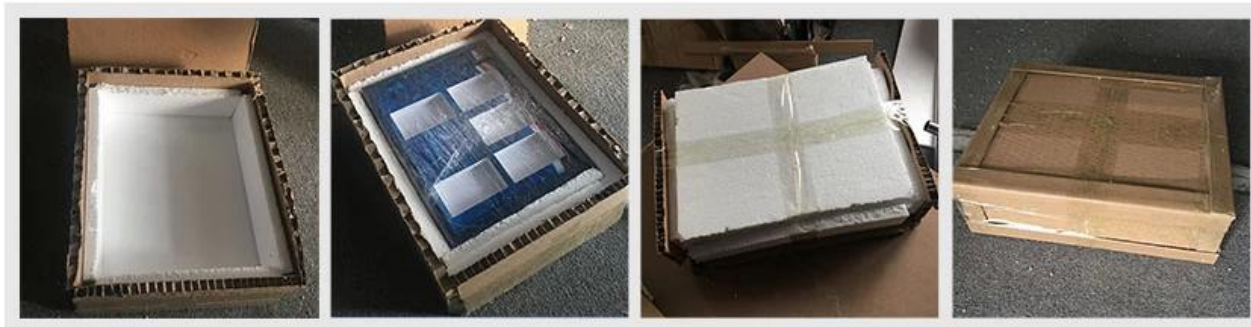

I nostri servizi

Zhongshan Detron Display Products Co., Ltd. Si tratta di una moderna fabbrica specializzata nella progettazione, produzione, vendita di vari prodotti di visualizzazione.

Facciamo personalizzato per qualsiasi tipo di display POP con le seguenti funzionalità di produzione:

metallo e & fabbricazione di fili metallici, laminazione di legno (laminato e polirivestimento), produzione di vuoto, stampa (digitale, schermo, litografia).