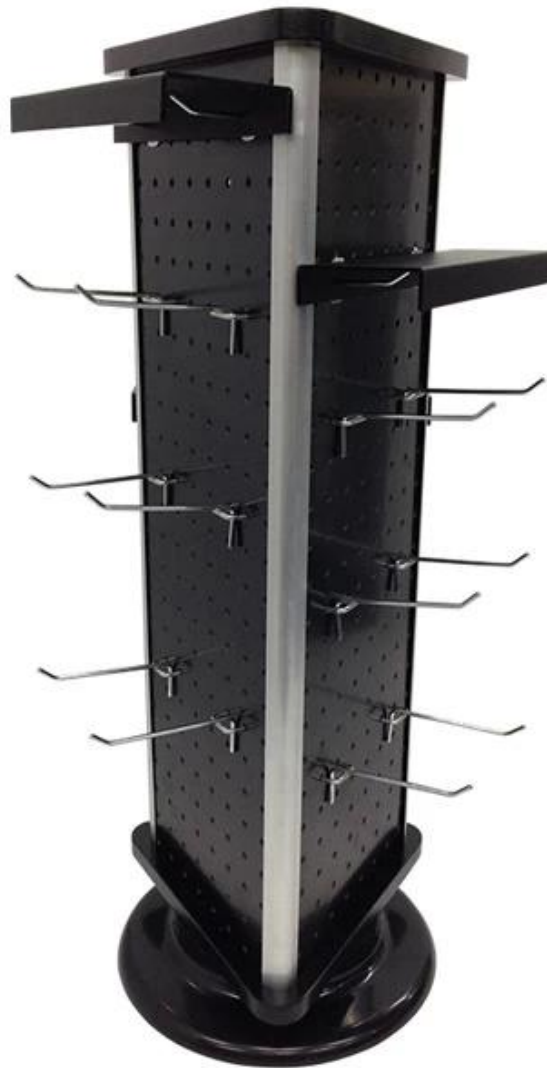

品名	DT-MC6
規格	240×240×600mm
材質	DT-MC6
MOQ	100PCS
厚さ	1.5mm
長さ	240mm
幅	240mm
色	DT-MC6
梱包	12KG 20MM EPS
備考	K = K

ETRON

Custom Designed Displays

17 Detron POP

Acrylic Workshop

Wood Workshop

Metal Workshop

Screen Printing Workshop