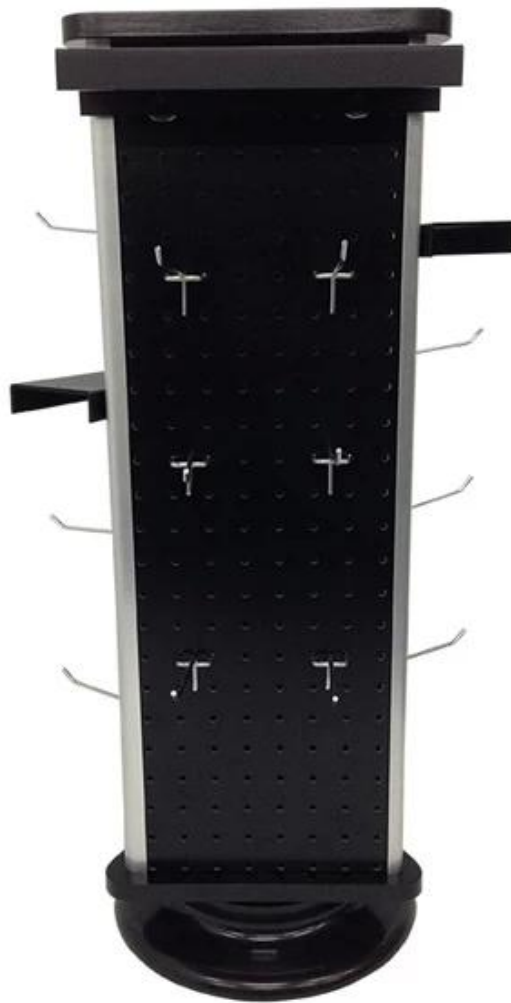

品名	DT-MC6
規格	240×240×600mm
材質	DT-MC6
MOQ	100PCS
厚さ	1.5mm
長さ	240mm
幅	240mm
色	DT-MC6
梱包	12KG 20MM EPS
備考	K = K

ETRON

Custom Designed Displays

17 Detron POP

Acrylic Workshop

Wood Workshop

Metal Workshop

Screen Printing Workshop