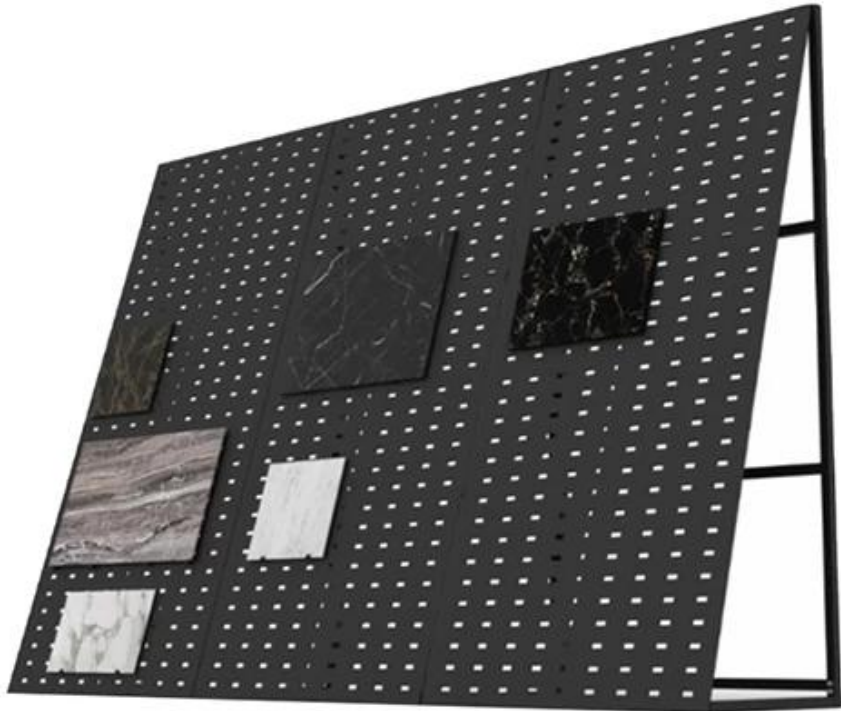

Placeholder text for the sixth paragraph.

Placeholder text for the seventh paragraph.

Placeholder text for the eighth paragraph.

此項報價係根據貴公司提供的資料及規格編制，如有更改，恕不另行通知。
如有任何疑問，請隨時與我們聯絡。

物料編號	物料名稱
規格	物料規格
物料代號	DT-DF22
尺寸	1800x300x1600mm
顏色	黑色
單位	個
MOQ	100個
厚度	1.5mm
開孔	7x12
孔距	25x30
物料	鋁板/鐵板
物料	物料
物料	EXW/FOB/CIF
物料	T / T 30% + 70% PayPal
包裝	物料
	物料 12KG 20MM EPS
	K = K 2