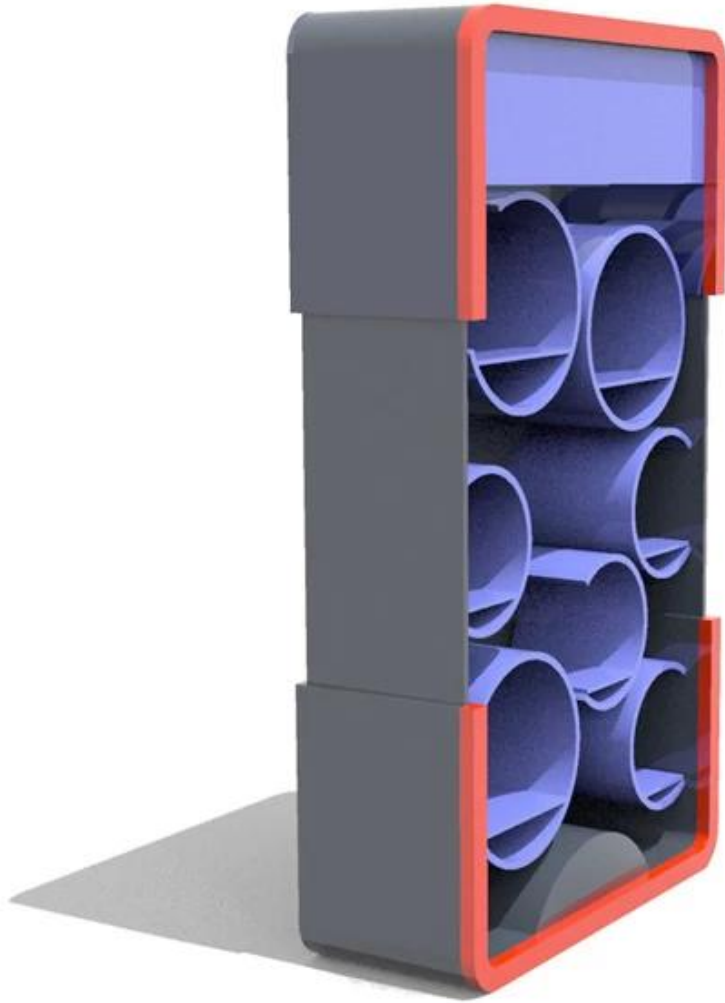

品名	XXXXXXXXXX
规格	XXXXXXXXXXXXXXXXX OEMXXXXXXXXXXXX
型号	DT-WF22
尺寸	1000x400x1800mmXXXXXXXXXX
重量	XX
材料	XXXXXXXXXX
MOQ	100XXXX
厚度	9X18mm
长度	7X12X
宽度	25X30X
表面处理	XXXXX/XXXX/XXXXX
包装	XXXXXXXXXXXXXXXXXXXX
贸易条款	EXW X FOB X CIF
付款方式	T / T X30XXXX + 70XXXXXXXXXX PayPalXXXXXXXXXXXXXXXXXXXX
备注	XXXXXXXXXXXXXXXXXXXX
	XXXXXX 12KG 20MM EPSXXXX
	K = KXXXXXXXXXXXXXXXXXXXX

## 17 Detron POP

17 Detron POP