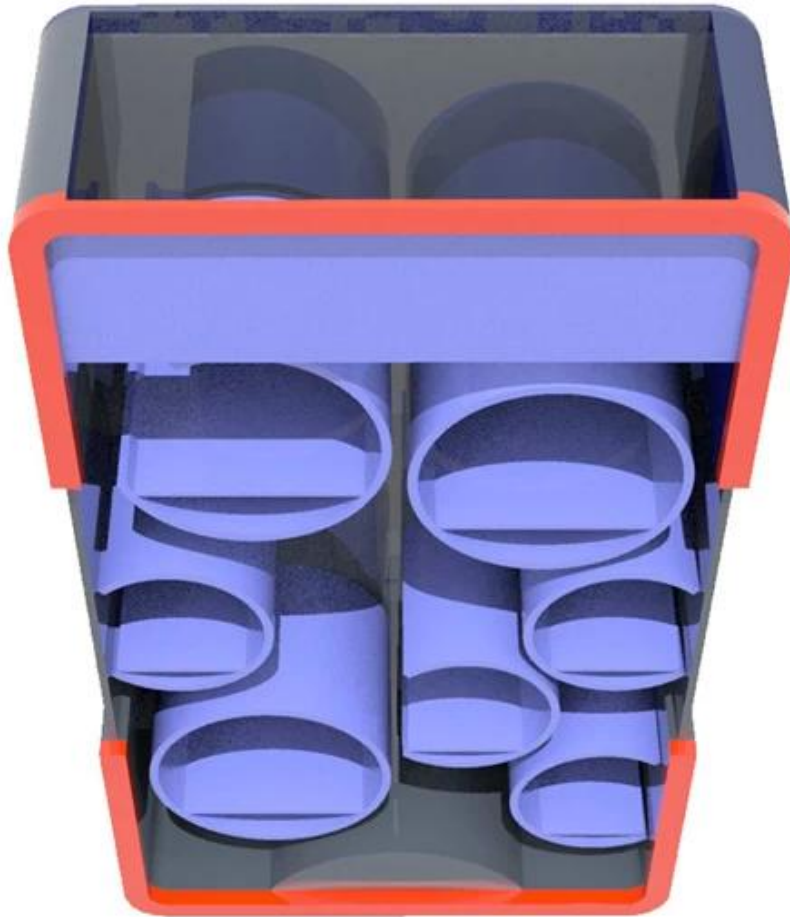

品名	XXXXXXXXXX
规格	XXXXXXXXXXXXXXXXX OEMXXXXXXXXXXXX
型号	DT-WF22
尺寸	1000x400x1800mmXXXXXXXXXX
重量	XX
材料	XXXXXXXXXX
MOQ	100XXXX
厚度	9X18mm
长度	7X12X
宽度	25X30X
表面处理	XXXXX/XXXX/XXXXX
包装	XXXXXXXXXXXXXXXXXXXX
贸易条款	EXW X FOB X CIF
付款方式	T / T X30XXXX + 70XXXXXXXXXX PayPalXXXXXXXXXXXXXXXXXXXX
备注	XXXXXXXXXXXXXXXXXXXX
	XXXXXX 12KG 20MM EPSXXXX
	K = KXXXXXXXXXXXXXXXXXXXX

## 17 Detron POP

17 Detron POP