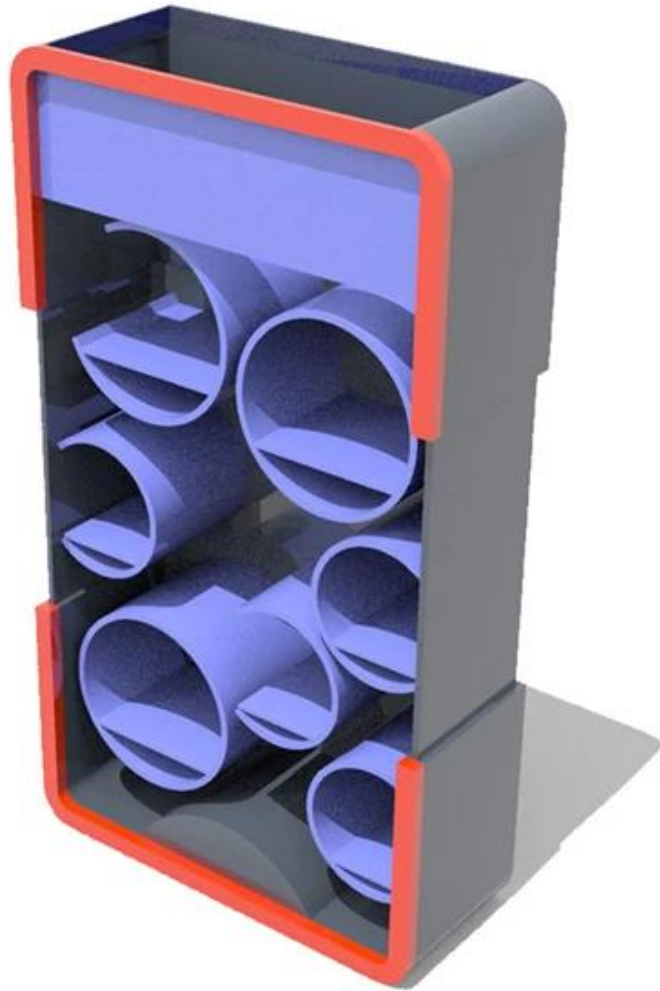

品名	XXXXXXXXXX
规格	XXXXXXXXXXXXXXXXX OEMXXXXXXXXXXXX
型号	DT-WF22
尺寸	1000x400x1800mmXXXXXXXXXX
重量	XX
材料	XXXXXXXXXX
MOQ	100XXXX
厚度	9X18mm
长度	7X12X
宽度	25X30X
表面处理	XXXXX/XXXX/XXXXX
包装	XXXXXXXXXXXXXXXXXXXX
贸易条款	EXW X FOB X CIF
付款方式	T / T X30XXXX + 70XXXXXXXXXX PayPalXXXXXXXXXXXXXXXXXXXX
备注	XXXXXXXXXXXXXXXXXXXX
	XXXXXX 12KG 20MM EPSXXXX
	K = KXXXXXXXXXXXXXXXXXXXX

## 17 Detron POP

17 Detron POP