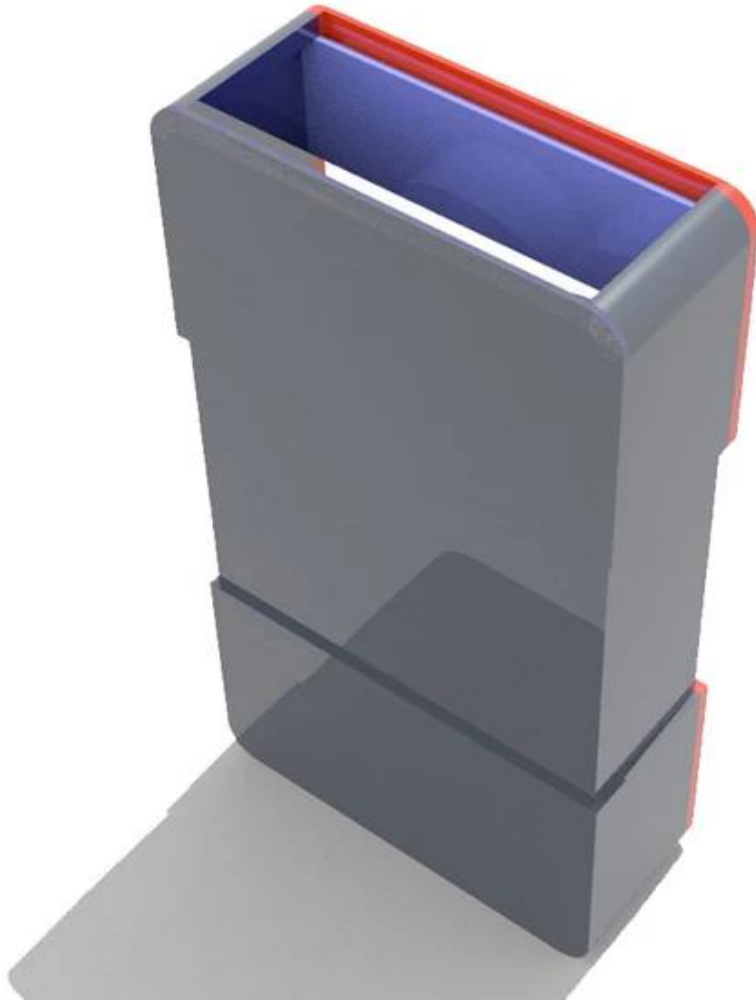

品名	XXXXXXXXXX
规格	XXXXXXXXXXXXXXXXX OEMXXXXXXXXXXXX
型号	DT-WF22
尺寸	1000x400x1800mmXXXXXXXXXX
重量	XX
材料	XXXXXXXXXX
MOQ	100XXXX
厚度	9X18mm
长度	7X12X
宽度	25X30X
表面处理	XXXXX/XXXX/XXXXX
包装	XXXXXXXXXXXXXXXXXXXX
贸易条款	EXW X FOB X CIF
付款方式	T / T X30XXXX + 70XXXXXXXXXX PayPalXXXXXXXXXXXXXXXXXXXX
备注	XXXXXXXXXXXXXXXXXXXX
	XXXXXX 12KG 20MM EPSXXXX
	K = KXXXXXXXXXXXXXXXXXXXX

## 17 Detron POP

17 Detron POP