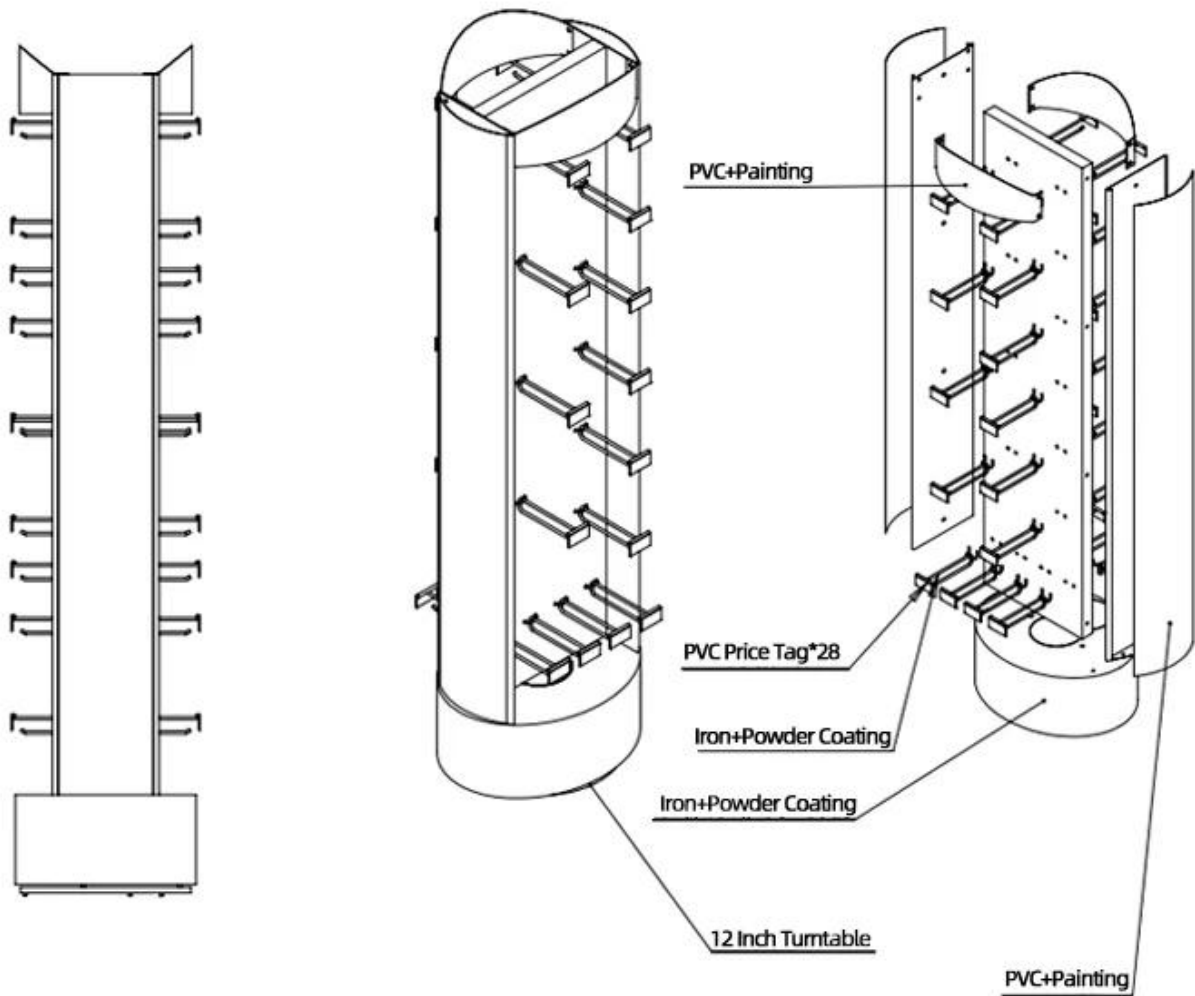

品名	DT-MF38
规格	393x318x1448mm
材质	铁
表面处理	铁粉涂层
MOQ	100
厚度	1.5mm
孔距	7*12
孔数	25*30
包装	纸箱/木箱/托盘
付款方式	EXW/FOB/CIF
交货期	T / T 30% 订金 + 70% 尾款 PayPal
包装	每箱重量
	每箱体积
	K = 每箱重量 * 每箱体积

ETRON
Custom-Designed Displays

ETRON
Custom-Designed Displays

ETRON
Custom-Designed Displays

17 Detron POP

Supply Ability

We can produce display stand follow customer's requirements.

Quality Guaranteed:

Our skillful in house QC standby at each procedure during the production to ensure the quality of the product.