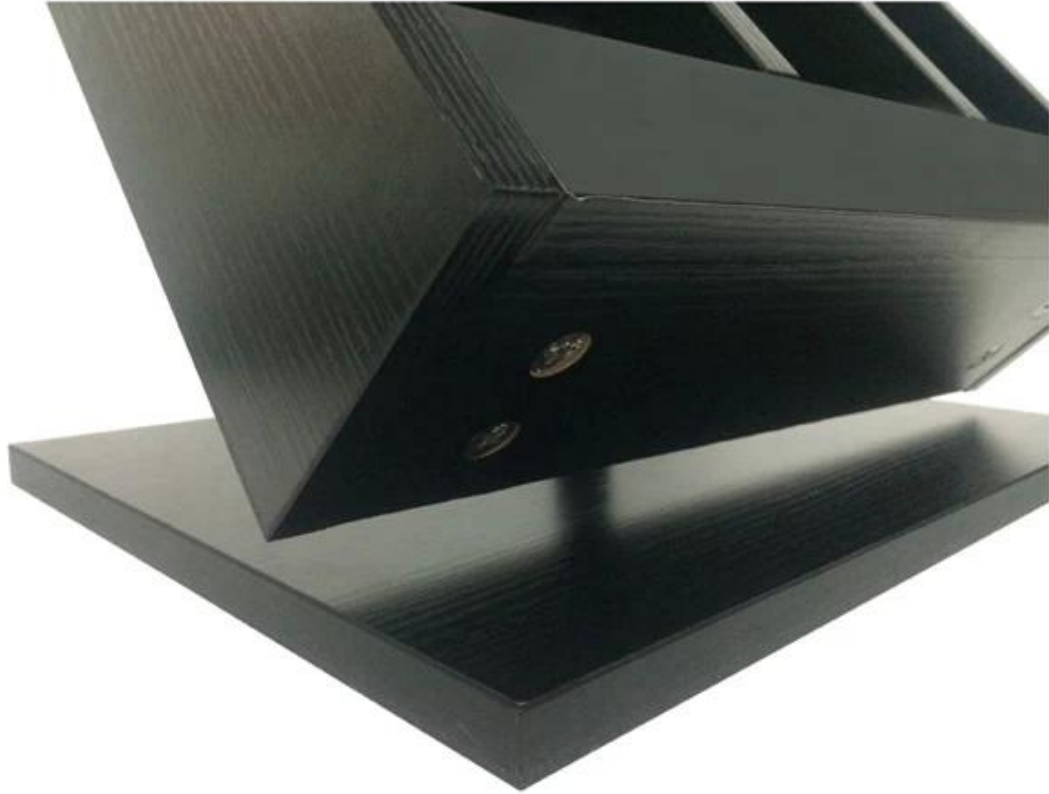

品名	XXXXXXXXXXXXXXXXXXXXXXXXXXXX6XXXXXXXXXXXXXXXXXXXX
品番	DT-WFC1
寸法	260x200x230mmXXXXXXXXXXXX
色	白
材質	XXXXXXXXXXXXXXXX
MOQ	100
厚さ	9x18mm
穴径	7x12
穴間	25x30
穴位置	XXXX/XX/XXXX
仕様	XXXXXXXXXXXXXXXXXXXXXXXXXXXX
取引条件	EXW/FOB/CIF
決済条件	T / T 30XXXXXXXXXX+ 70XXXXXXXXXXXXPayPalXXXXXXXXXXXX
梱包	XXXXXXXXXXXXXXXXXXXXXXXXXXXX
	XXXXXXXX12KG 20MM EPSXXXX
	K = KXXXXXXXXXXXXXXXXXXXXXXXXXXXX

**ETRON**

Custom Designed Displays

17 Detron POP