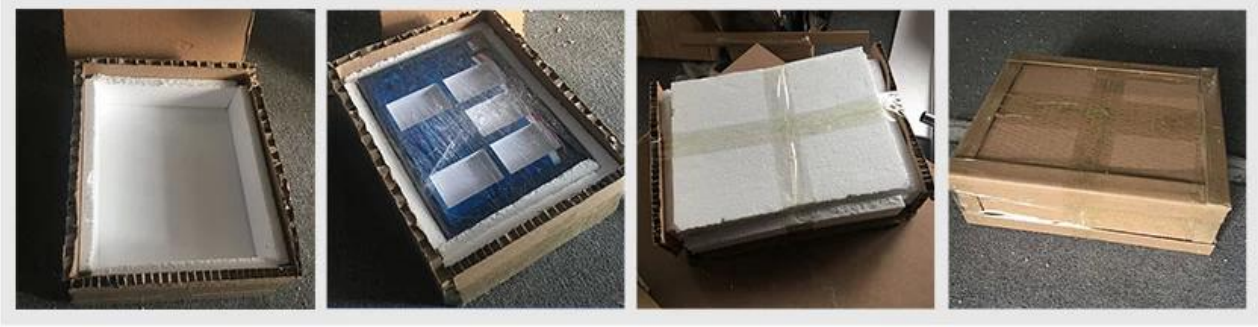

[Detron 鋁鋁鋁鋁](#) 鋁 鋁鋁 鋁鋁, 鋁鋁, 鋁鋁鋁鋁 鋁鋁 鋁鋁 鋁 鋁鋁鋁鋁. 鋁 鋁鋁, 鋁鋁 鋁鋁 鋁 鋁鋁 鋁鋁鋁鋁鋁鋁鋁 鋁鋁 鋁鋁 鋁鋁鋁 鋁鋁 鋁鋁鋁鋁 鋁鋁 鋁鋁 鋁鋁鋁鋁 鋁鋁 鋁 鋁鋁.

Acrylic Workshop

Wood Workshop

Metal Workshop

Screen Printing Workshop

1. 00 00 : 00 = 00 5 0 00, 00 000 00 00 0000 000000.
2. Inner 0 : 0000, 00 00, 00 00 00.
3. 000 00 00, 00 diop 0000 000000.