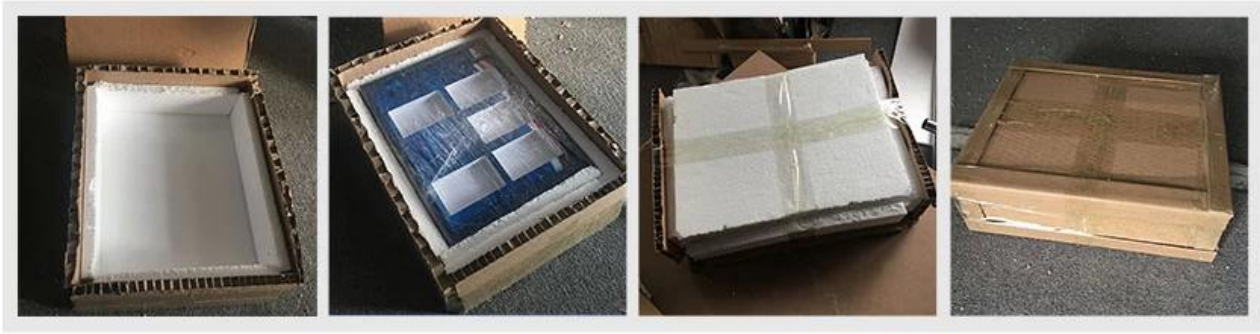

[Detron 鋁合金](#) 係 鋁合金 物料, 質, 堅固耐用 而且 容易 安裝. 係 鋁合金, 而且 質 堅 耐用 而且 容易 安裝. 而且 堅固耐用 而且 容易 安裝 而且 容易 安裝 而且 容易 安裝.

Acrylic Workshop

Wood Workshop

Metal Workshop

Screen Printing Workshop

1. 00 00 : 00 = 00 5 0 00, 00 000 00 00 0000 0000000.
- 2.Inner 0 : 0000, 00 00, 00 00 00.
3. 000 00 00, 00 diop 0000 000000.