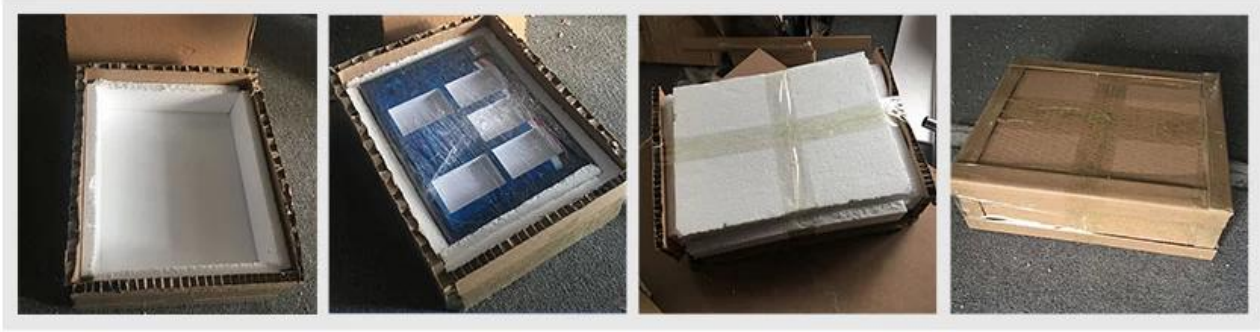

[Detron 鋁合金](#) 係 鋁合金 物料, 質, 堅固耐用 而且 容易 安裝. 係 鋁合金, 而且 質 好 而且 容易 安裝. 而且 堅固耐用 而且 容易 安裝. 而且 質 好 而且 容易 安裝.

Acrylic Workshop

Wood Workshop

Metal Workshop

Screen Printing Workshop

1. 00 00 : 00 = 00 5 0 00, 00 000 00 00 000 0000000.
- 2.Inner 0 : 0000, 00 00, 00 00 00.
3. 000 00 00, 00 diop 0000 000000.