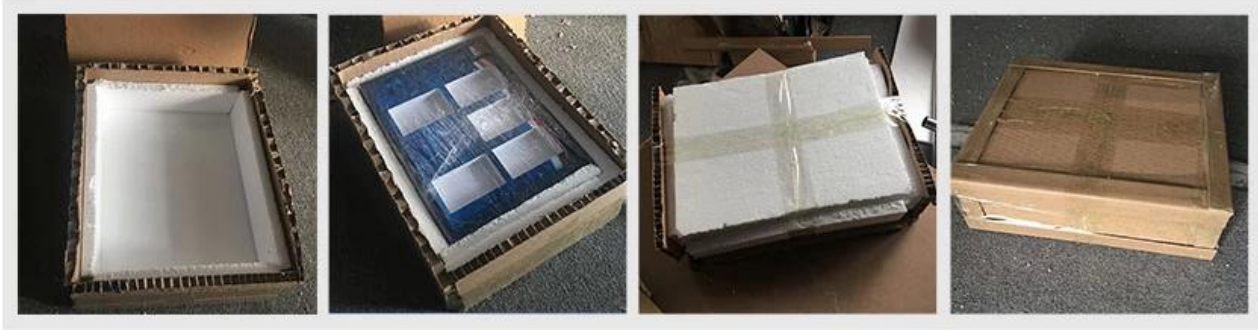

3

品名	3
品番	DT-AD26
寸法	261x220x350mm
重量	12KG
材質	EPS
MOQ	100PCS
寸法	2 ~ 5 mm
寸法	7 ~ 12 mm
寸法	25 ~ 30 mm
寸法	mm / mm / mm
寸法	mm - mm - mm - mm
寸法	EXW, FOB, CIF
寸法	T / T : 30 % + 70 % , PayPal, Western Union
寸法	K = K

17 吋 3 層 透明 展示架 適合 甜甜圈 餅乾 糖果 等 食品 展示

Detron Display 17 吋 3 層 透明 展示架 POP 展示架 適合 甜甜圈 餅乾 糖果 等 食品 展示。 此 展示架 適合 商店 超市 麵包店 等 場所 使用。

Acrylic Workshop

Wood Workshop

Metal Workshop

Screen Printing Workshop

1. $K = K 5$ \square , \square .
2. \square \square : \square , \square , \square \square \square .
3. \square \square \square \square \square \square .