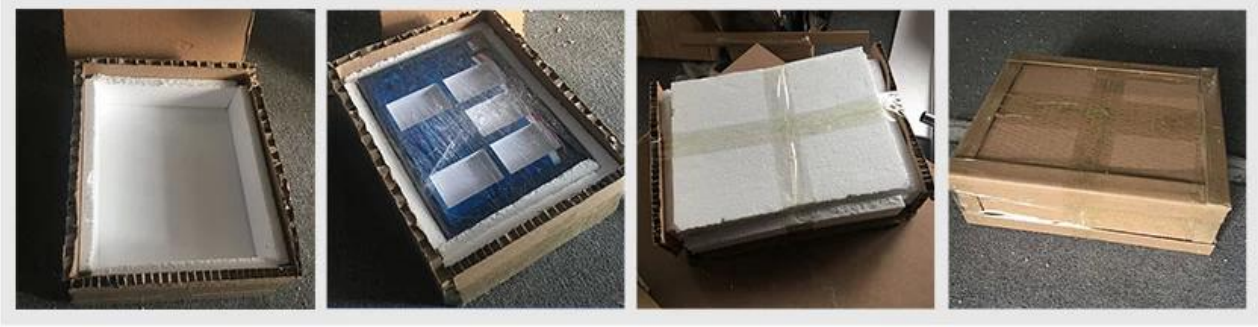

Detron Display 17 年 以来 提供 POP 展示 柜 及 其 他 展示 柜 产品。 我们 提供 各种 尺寸 的 展示 柜 产品 以及 各种 展示 柜 配件。

Acrylic Workshop

Wood Workshop

Metal Workshop

Screen Printing Workshop

1. 00 0 0 : 000 000 000000 00 K = K 5 00 00, 00.
2. 00 00 : 00000, 000 00, 00 00 00.
3. 000 0000 00 00 0000 000000.