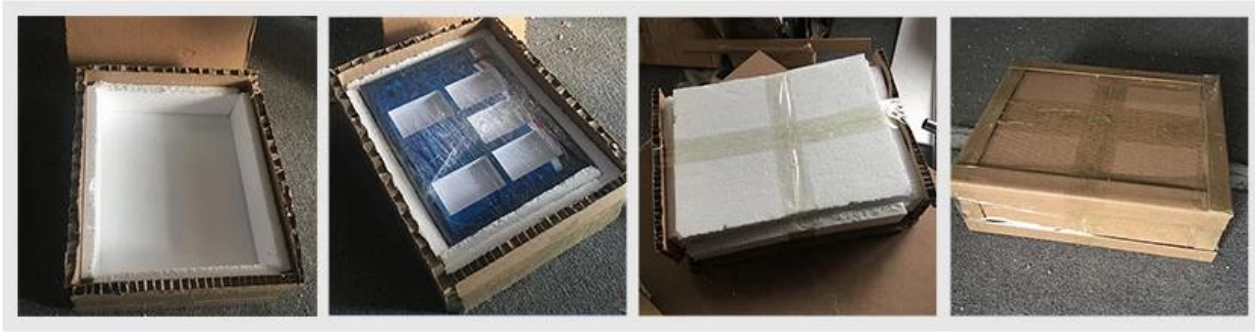

[Detron 鋁合金](#) 係 鋁合金 物料, 質, 堅固耐用 而且 容易 安裝. 係 鋁合金, 而且 容易 安裝 而且 堅固耐用 而且 容易 安裝 而且 堅固耐用 而且 容易 安裝.

Acrylic Workshop

Wood Workshop

Metal Workshop

Screen Printing Workshop

1. 00 00 : 00 = 00 5 0 00, 00 000 00 00 000 0000000.
- 2.Inner 0 : 0000, 00 00, 00 00 00.
3. 000 00 00, 00 diop 0000 000000.