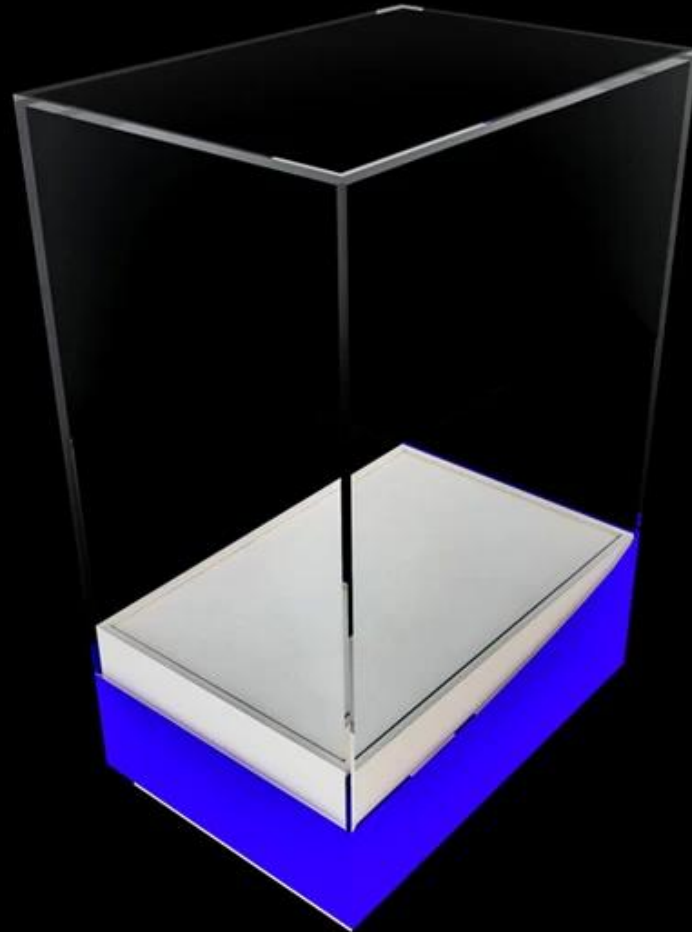

17 吋 雙面顯示 Detron 雙面顯示 POP 雙面顯示 雙面顯示 雙面顯示 雙面顯示 雙面顯示. [00-000-00-000](#) 雙面顯示 雙面顯示 雙面顯示 雙面顯示.