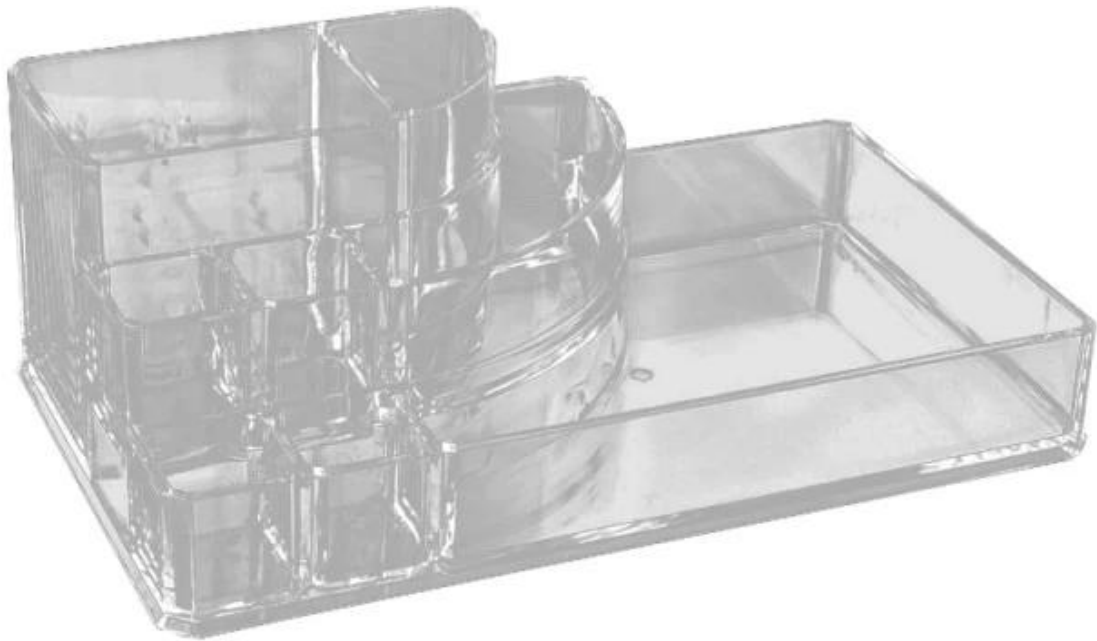

Detron Display 17 个 不同 尺寸 POP 展示架 在 各 大 型 超市 均有 出售。 如 需 更多 信息 请 电 话 联系 我们。