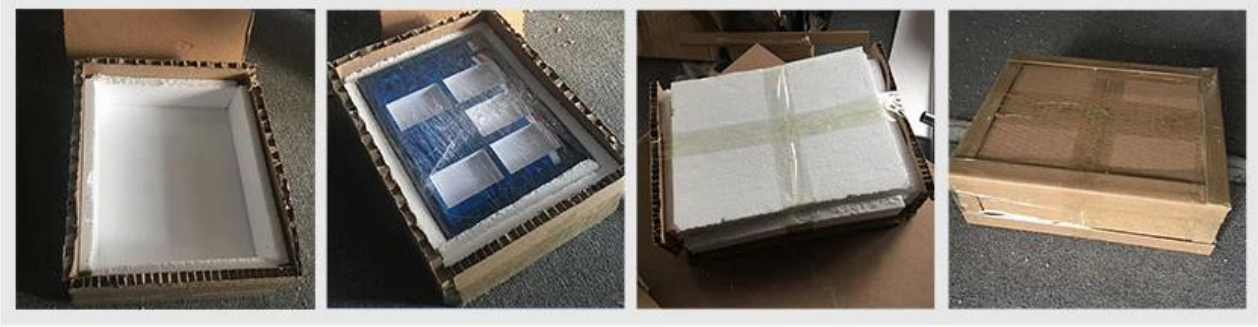

Detron Display 17 个 产品 展示 POP 展示 架 在 商店 中 非常 有效。 它 可以 展示 多 种 产品， 并且 可以 跟踪 销售 情况。

Acrylic Workshop

Wood Workshop

Metal Workshop

Screen Printing Workshop

1. 00 0 0 : 000 000 000000 00 K = K 5 00 00, 00.
2. 00 00 : 00000, 000 00, 00 00 00.
3. 000 0000 00 00 0000 000000.