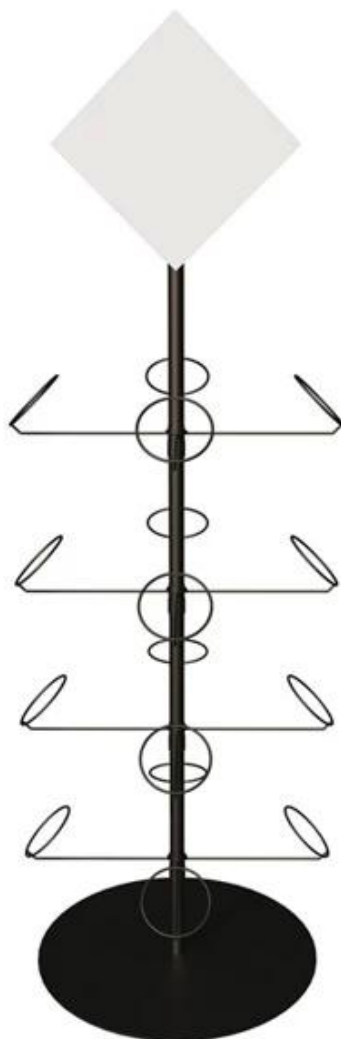

Store Display Fixture 零售 展示 櫃檯.

我們 提供 各種 展示 櫃檯, 以 滿足 不同 零售 店 的 需求. 我們 的 展示 櫃檯 設計 簡潔 大方, 且 耐用 實用. 歡迎 垂詢 洽談.

我們 的 展示 櫃檯 採用 優質 材料 製成, 具有 堅固 耐用 的 特點. 我們 的 展示 櫃檯 設計 簡潔 大方, 且 耐用 實用. 歡迎 垂詢 洽談.

Los Angeles 零售 店 的 展示 櫃檯 設計 簡潔 大方, 且 耐用 實用. 歡迎 垂詢 洽談.

我們 的 展示 櫃檯 採用 優質 材料 製成, 具有 堅固 耐用 的 特點. 歡迎 垂詢 洽談.

我們 的 展示 櫃檯 採用 優質 材料 製成, 具有 堅固 耐用 的 特點. 歡迎 垂詢 洽談.

我們 的 展示 櫃檯 採用 優質 材料 製成, 具有 堅固 耐用 的 特點. 歡迎 垂詢 洽談.

我們 的 展示 櫃檯 採用 優質 材料 製成, 具有 堅固 耐用 的 特點. 歡迎 垂詢 洽談.

零售 店 :

我們 的 展示 櫃檯 採用 優質 材料 製成, 具有 堅固 耐用 的 特點. 歡迎 垂詢 洽談.

品名	品名
品番	品番
品名.	DT-MCF3
品	600x600x1918mm
品	品
品	品, 品, 品
MOQ	100PCS
品	1 ~ 1.5mm
品	7 ~ 12
品	25 ~ 30
品	品 / 品 / 品
品	品-品-品-品-品
品	EXW, FOB, CIF
品	T / T : 30 % 品 + 70 % 品 品, 品, 品 品 品
品	品 品 品 品
	品 品 品 12KG 20MM EPS
	品 品 品 K = K 品 品 品

17 个 选项 可用于 Detron 系列 POP 显示架 每个 架 的 不同 位置 均 可 定制 选项 列表 可 在 右 侧 找到

您 可 通过 单击 相应 选项 来 定制 您的 显示架。

Supply Ability

We can produce display stand follow customer's requirements.

Quality Guaranteed:

Our skillful in house QC standby at each procedure during the production to ensure the quality of the product.