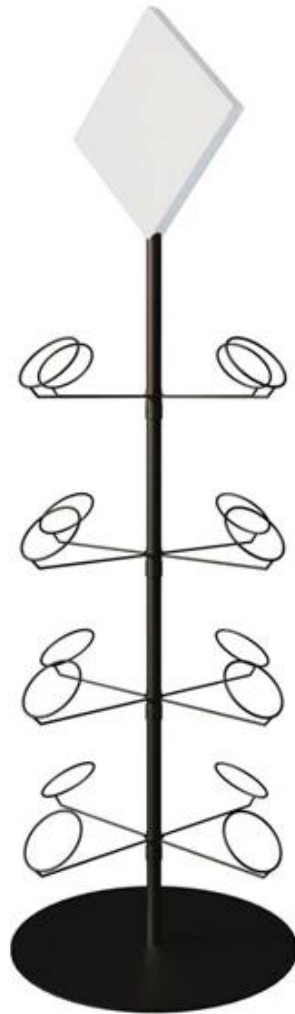

Store Display Fixture 零售 展示 櫃檯.

我們 提供 各種 展示 櫃檯, 以 滿足 不同 零售 店 的 需求. 我們 的 展示 櫃檯 設計 簡潔 大方, 且 耐用 實用. 歡迎 垂詢 洽談.

我們 的 展示 櫃檯 採用 優質 材料 製成, 具有 堅固 耐用 的 特點. 我們 的 展示 櫃檯 設計 簡潔 大方, 且 耐用 實用. 歡迎 垂詢 洽談.

Los Angeles 零售 店 的 展示 櫃檯 設計 簡潔 大方, 且 耐用 實用. 歡迎 垂詢 洽談.

我們 的 展示 櫃檯 採用 優質 材料 製成, 具有 堅固 耐用 的 特點. 歡迎 垂詢 洽談.

我們 的 展示 櫃檯 採用 優質 材料 製成, 具有 堅固 耐用 的 特點. 歡迎 垂詢 洽談.

我們 的 展示 櫃檯 採用 優質 材料 製成, 具有 堅固 耐用 的 特點. 歡迎 垂詢 洽談.

我們 的 展示 櫃檯 採用 優質 材料 製成, 具有 堅固 耐用 的 特點. 歡迎 垂詢 洽談.

零售 店 :

我們 的 展示 櫃檯 採用 優質 材料 製成, 具有 堅固 耐用 的 特點. 歡迎 垂詢 洽談.

品名	品名
品番	品番
品名.	DT-MCF3
品	600x600x1918mm
品	品
品	品, 品, 品
MOQ	100PCS
品	1 ~ 1.5mm
品	7 ~ 12
品	25 ~ 30
品	品 / 品 / 品
品	品-品-品-品-品
品	EXW, FOB, CIF
品	T / T : 30 % 品 + 70 % 品 品, 品, 品 品 品
品	品 品 品 品
	品 品 品 12KG 20MM EPS
	品 品 品 K = K 品 品 品

17 个 选项 可用于 Detron 系列 POP 显示架 每个 架 的 不同 位置 均 可 定制 选项 列表 可 在 右 侧 找到

您 可 通过 单击 相应 选项 来 定制 您的 显示架。

Supply Ability

We can produce display stand follow customer's requirements.

Quality Guaranteed:

Our skillful in house QC standby at each procedure during the production to ensure the quality of the product.