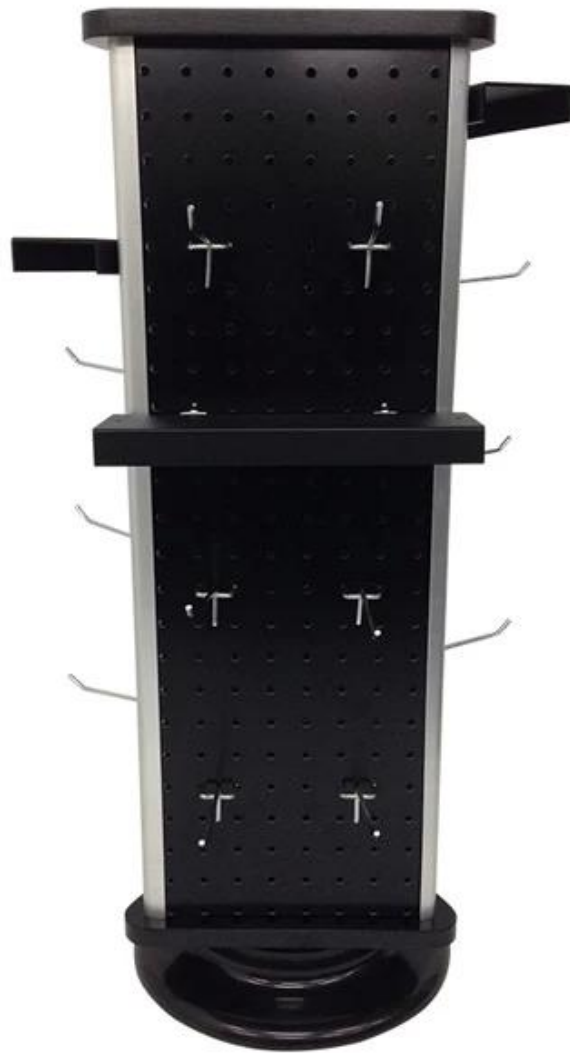

# countertop pegboard

品名	countertop pegboard
品名.	DT-MC6
规格	240x240x600mm
颜色	
材质	
MOQ	100PCS
厚度	1 ~ 1.5mm
孔距	7 ~ 12mm
孔数	25 ~ 30个
包装	纸箱 / 托盘 / 木箱
贸易条款	EXW, FOB, CIF
付款方式	T / T : 30 % 预付款 + 70 % 尾款, PayPal, Western Union
备注	详细规格请参考产品手册。
	包装重量 12KG 20MM EPS
	K = K 值

**ETRON**  
Custom Designed Displays