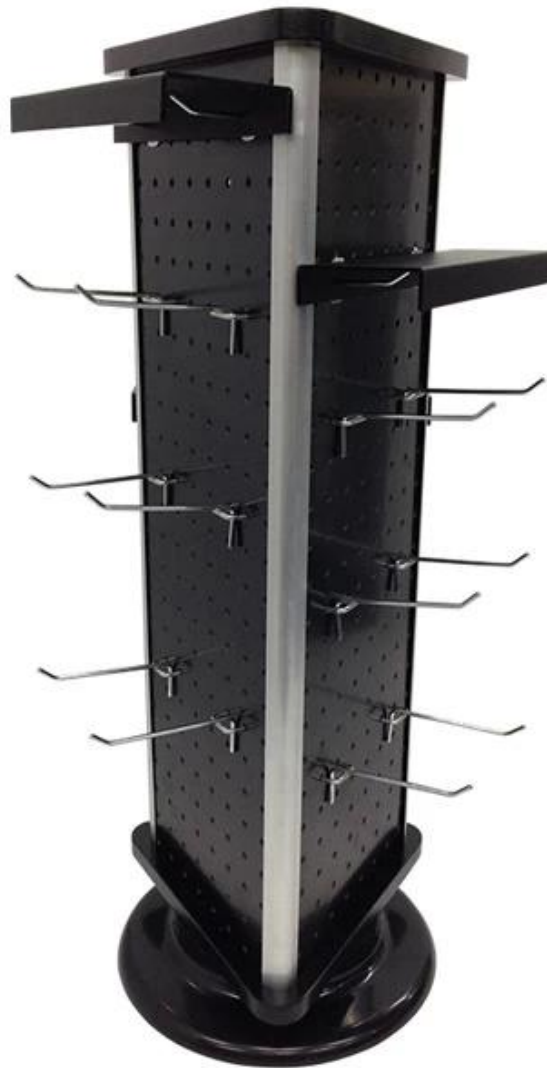

# countertop pegboard

品名	countertop pegboard
品名.	DT-MC6
规格	240x240x600mm
颜色	
材质	
MOQ	100PCS
厚度	1 ~ 1.5mm
孔距	7 ~ 12mm
孔数	25 ~ 30个
包装	纸箱 / 托盘 / 木箱
贸易条款	EXW, FOB, CIF
付款方式	T / T : 30 % 预付款 + 70 % 尾款, PayPal, Western Union
备注	详细规格请参考产品手册。
	包装重量 12KG 20MM EPS
	K = K 值

**ETRON**  
Custom Designed Displays

### Supply Ability

We can produce display stand follow customer's requirements.