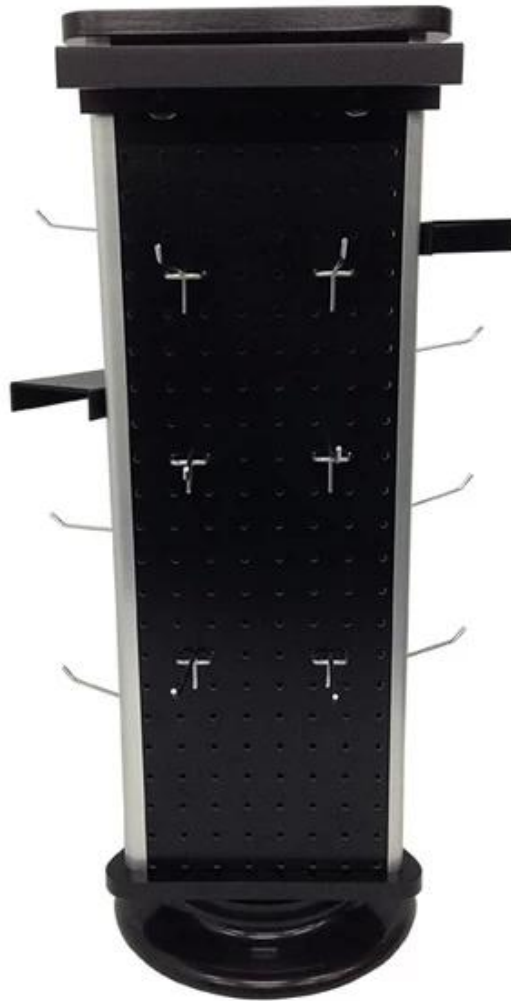

# countertop pegboard

品名	countertop pegboard
品名.	DT-MC6
规格	240x240x600mm
颜色	
材质	
MOQ	100PCS
厚度	1 ~ 1.5mm
孔距	7 ~ 12mm
孔数	25 ~ 30个
包装	纸箱 / 托盘 / 木箱
贸易条款	EXW, FOB, CIF
付款方式	T / T : 30 % 预付款 + 70 % 尾款, PayPal, Western Union
备注	详细规格请参考产品手册。
	包装重量 12KG 20MM EPS
	K = K 值

**ETRON**  
Custom Designed Displays