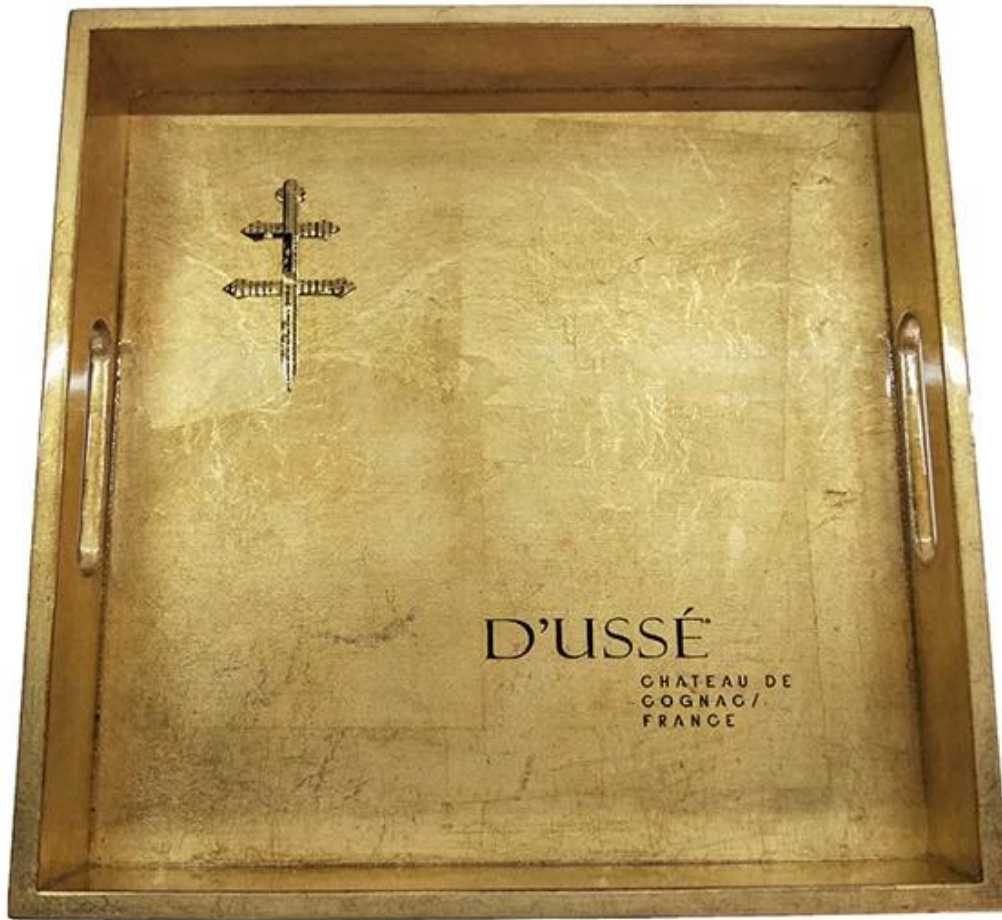

1. 本公司之產品均採用優質材料，品質優良，價格公道。歡迎各界人士垂詢。
 2. 本公司之產品均採用優質材料，品質優良，價格公道。歡迎各界人士垂詢。
 3. 本公司之產品均採用優質材料，品質優良，價格公道。歡迎各界人士垂詢。

產品名稱	DT-WDC4
規格	400x400x150mm 鋼板
材料	鋼板
顏色	藍色, 白色, 黑色, 紅色.
MOQ	100PCS
厚度	9 ~ 18mm
長度	7 ~ 12 呎
寬度	25 ~ 30 呎
表面處理	噴漆 / 鍍鋅 / 電鍍
包裝	鋼板 鋼板 鋼板 鋼板
貿易條款	EXW, FOB, CIF
付款條款	T / T : 30 % Deposit + 70 % 貨到後付款, 信用狀 匯票 支票
其他	鋼板 鋼板 鋼板 鋼板
	鋼板 鋼板 12KG 20MM EPS 鋼板
	K = K 鋼板 鋼板 鋼板 鋼板 鋼板