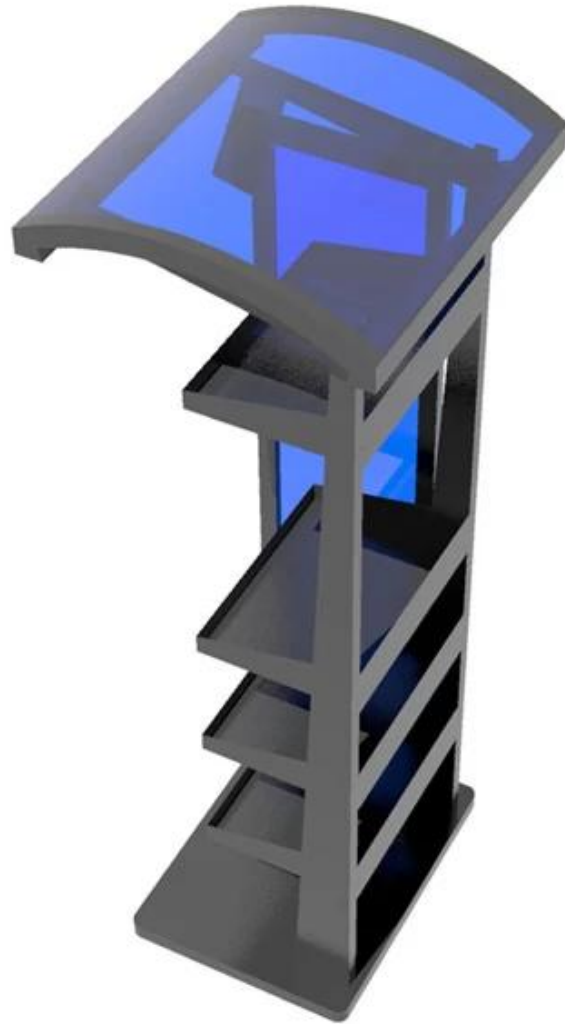

本公司提供 OEM / ODM 服务，如有需要，请联系我们。我们提供定制化的解决方案，以满足您的特定需求。

产品	DT-MCF4
规格	400x450x1800mm 标准规格
材料	铝
表面处理	阳极氧化, 喷漆, 电泳
MOQ	100PCS
厚度	1 ~ 1.5mm
长度	7 ~ 12 米
宽度	25 ~ 30 厘米
包装	标准包装 / 定制包装
交货条件	EXW, FOB, CIF
付款方式	T / T : 30 % Deposit + 70 % 货到后付款, 信用证
其他	详细规格书
	包装重量 12KG 20MM EPS
	K = K 值