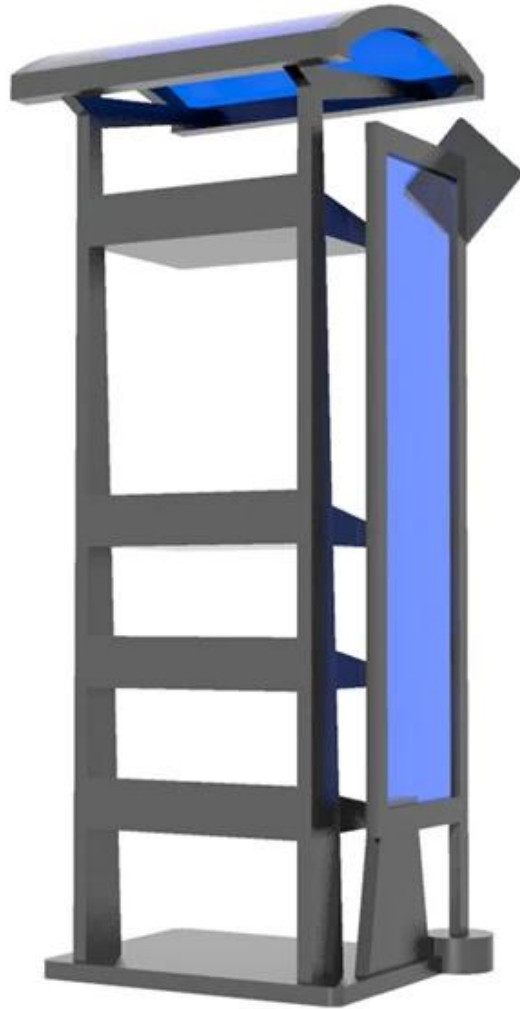

本公司提供 OEM / ODM 服务，如有需要，请联系我们。我们提供定制化的解决方案，以满足您的特定需求。

产品	DT-MCF4
规格	400x450x1800mm 标准规格
材料	铝
表面处理	阳极氧化, 喷漆, 电泳
MOQ	100PCS
厚度	1 ~ 1.5mm
长度	7 ~ 12 米
宽度	25 ~ 30 厘米
包装	标准包装 / 定制包装
交货条件	EXW, FOB, CIF
付款方式	T / T : 30 % Deposit + 70 % 货到后付款, 信用证
其他	详细规格书
	包装重量 12KG 20MM EPS
	K = K 值

### Supply Ability

We can produce display stand follow customer's requirements.