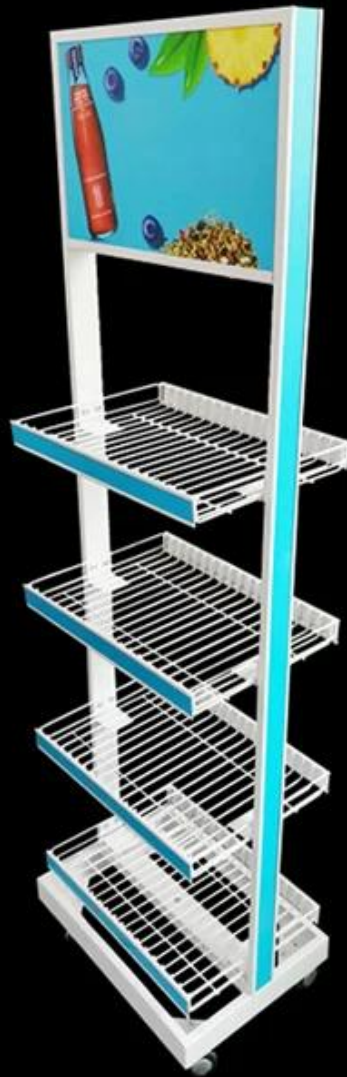

Store Display Fixture 零售展示架

此零售展示架由本公司设计，旨在提升零售店的产品展示效果。其结构稳固，易于安装，且具有良好的承重能力。适用于各种零售环境，如超市、便利店、专卖店等。

该展示架采用优质材料制成，具有防火、防潮、防霉等特性。其外观设计简洁大方，能与各种装修风格相协调。此外，该展示架还具有可调节性，可根据需要调整展示高度和角度，以满足不同产品的展示需求。

Los Angeles 零售展示架由本公司设计，旨在提升零售店的产品展示效果。其结构稳固，易于安装，且具有良好的承重能力。适用于各种零售环境，如超市、便利店、专卖店等。

该展示架采用优质材料制成，具有防火、防潮、防霉等特性。其外观设计简洁大方，能与各种装修风格相协调。此外，该展示架还具有可调节性，可根据需要调整展示高度和角度，以满足不同产品的展示需求。

该展示架采用优质材料制成，具有防火、防潮、防霉等特性。其外观设计简洁大方，能与各种装修风格相协调。此外，该展示架还具有可调节性，可根据需要调整展示高度和角度，以满足不同产品的展示需求。

该展示架采用优质材料制成，具有防火、防潮、防霉等特性。其外观设计简洁大方，能与各种装修风格相协调。此外，该展示架还具有可调节性，可根据需要调整展示高度和角度，以满足不同产品的展示需求。

该展示架采用优质材料制成，具有防火、防潮、防霉等特性。其外观设计简洁大方，能与各种装修风格相协调。此外，该展示架还具有可调节性，可根据需要调整展示高度和角度，以满足不同产品的展示需求。

零售架 :

本公司提供OEM/ODM服务，产品规格、数量、包装等均可定制。
OEM / ODM 服务

规格	规格 规格 规格 规格 规格 规格
颜色	规格 规格 规格 规格 规格 规格 4 规格 规格 规格 规格 规格
材料	DT-MDF7
尺寸	350x200x1700mm 规格 规格
重量	规格
表面处理	规格, 规格, 规格, 规格.
MOQ	100PCS
厚度	1 ~ 1.5mm
长度	7 ~ 12 规格
宽度	25 ~ 30 规格
包装	规格 规格 / 规格 / 规格
交货条件	规格 规格 规格 规格 规格
贸易条款	EXW, FOB, CIF
付款方式	T / T : 30 % Deposit + 70 % 规格 规格 规格 规格, 规格 规格 规格 规格
其他	规格 规格 规格 规格 规格
	规格 规格 规格 12KG 20MM EPS 规格
	K = K 规格 规格 规格 规格 规格 规格