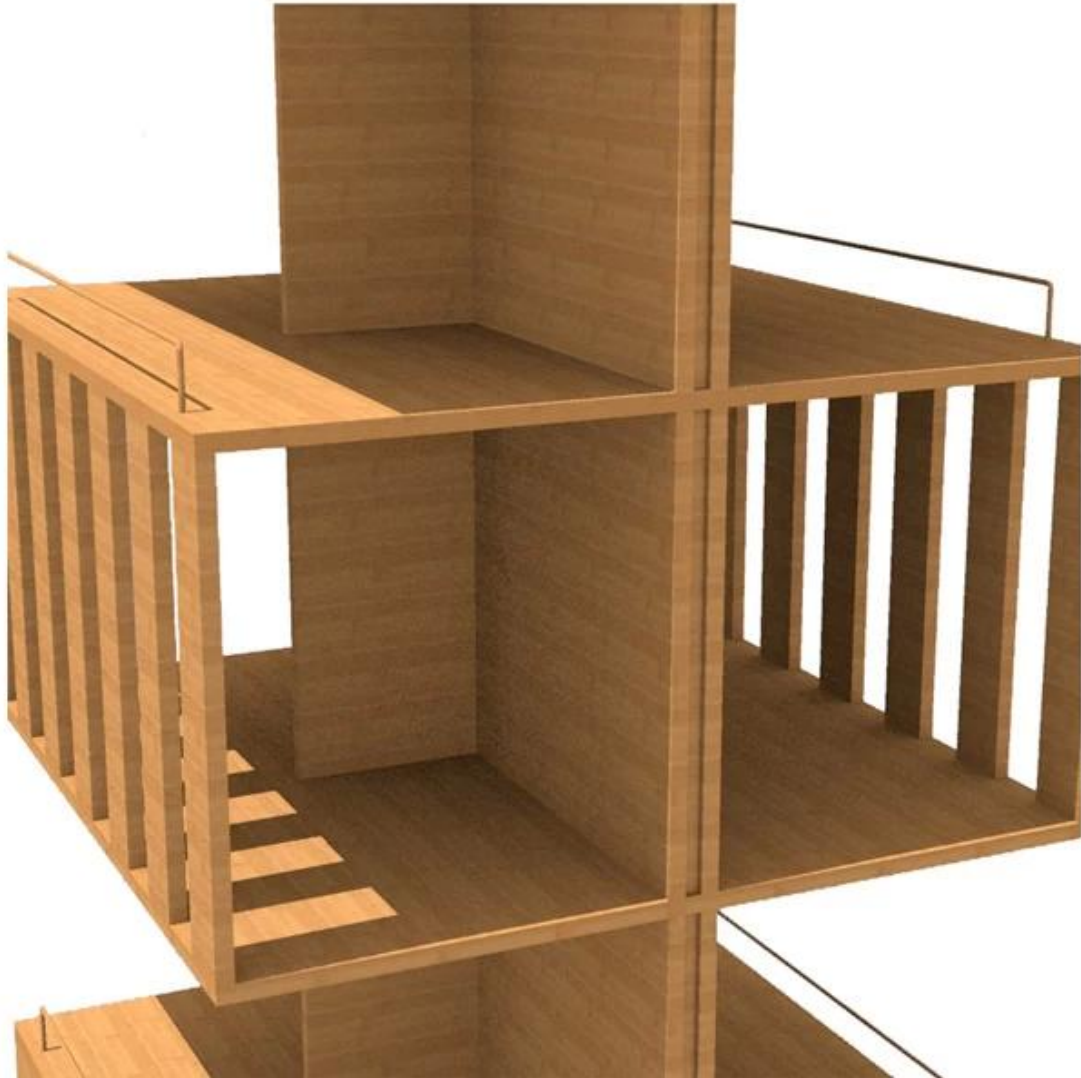

品名	ステンレス 鋼板 鋼板
仕様	ステンレス 鋼板 鋼板 鋼板 鋼板 鋼板 鋼板 鋼板
品番	DT-WF20
寸法	500x500x1800mm 鋼板 鋼板
重量	鋼板
材質	鋼板, 鋼板, 鋼板, 鋼板.
MOQ	100PCS
厚さ	9 ~ 18mm
幅	7 ~ 12 寸
長さ	25 ~ 30 寸
包装	鋼板 鋼板 / 鋼板 / 鋼板
備考	鋼板 鋼板 鋼板 鋼板 鋼板
取引条件	EXW, FOB, CIF
支払条件	T / T : 30 % Deposit + 70 % 鋼板 鋼板 鋼板 鋼板, 鋼板 鋼板 鋼板 鋼板
梱包	鋼板 鋼板 鋼板 鋼板 鋼板
	鋼板 鋼板 鋼板 12KG 20MM EPS 鋼板
	K = K 鋼板 鋼板 鋼板 鋼板 鋼板 鋼板

17 圖 展示了 Detron 的 展示 櫃 設計 方案。 該 方案 採 用 木 質 材 質， 具 有 簡 潔 大 方 的 外 觀 和 實 用 的 功 能。 POP 圖 案 可 以 有 效 地 提 升 展 示 櫃 的 美 觀 度 和 吸 引 力。

Supply Ability

We can produce display stand follow customer's requirements.

Quality Guaranteed: