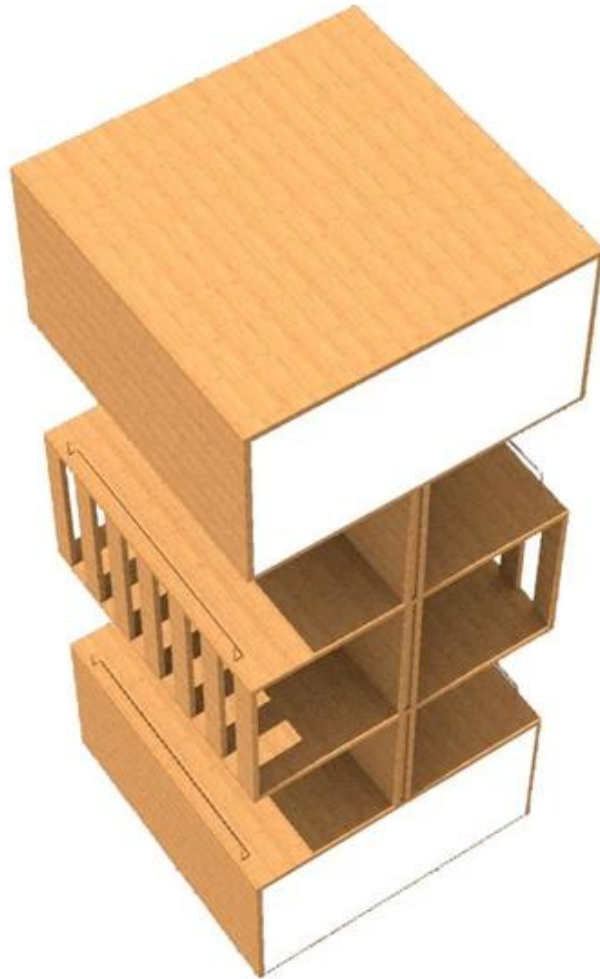

品名	ステンレス 鋼板 鋼板
仕様	ステンレス 鋼板 鋼板 鋼板 鋼板 鋼板 鋼板 鋼板
品番	DT-WF20
寸法	500x500x1800mm 鋼板 鋼板
重量	鋼板
材質	鋼板, 鋼板, 鋼板, 鋼板.
MOQ	100PCS
厚さ	9 ~ 18mm
幅	7 ~ 12 寸
長さ	25 ~ 30 寸
包装	鋼板 鋼板 / 鋼板 / 鋼板
備考	鋼板 鋼板 鋼板 鋼板 鋼板
取引条件	EXW, FOB, CIF
支払条件	T / T : 30 % Deposit + 70 % 鋼板 鋼板 鋼板 鋼板, 鋼板 鋼板 鋼板 鋼板
梱包	鋼板 鋼板 鋼板 鋼板 鋼板
	鋼板 鋼板 鋼板 12KG 20MM EPS 鋼板
	K = K 鋼板 鋼板 鋼板 鋼板 鋼板 鋼板

17 圖 展示了 Detron 的 展示 櫃 設計 方案。 該 方案 採 用 木 質 材 質， 具 有 簡 潔 大 方 的 外 觀 和 實 用 的 功 能。 POP 圖 案 可 以 有 效 地 提 升 展 示 櫃 的 美 觀 度 和 吸 引 力。

Supply Ability

We can produce display stand follow customer's requirements.

Quality Guaranteed: