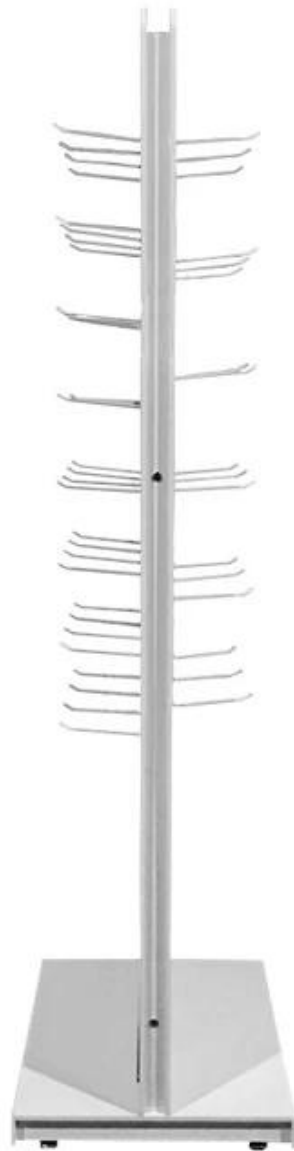

# Store Display Fixture 零售 展示 櫃檯.

零售 展示 櫃檯 系列, 為 零售 業 提供 專業 展示 零售 品 之 最佳 選擇. 其 設計 簡潔 大方, 且 易於 安裝 與 維護.

零售 展示 櫃檯 系列 提供 多種 尺寸 與 顏色 選擇. 其 設計 簡潔 大方, 且 易於 安裝 與 維護. 零售 展示 櫃檯 系列 提供 多種 尺寸 與 顏色 選擇. 其 設計 簡潔 大方, 且 易於 安裝 與 維護.

Los Angeles 零售 展示 櫃檯 系列 為 零售 業 提供 專業 展示 零售 品 之 最佳 選擇. 其 設計 簡潔 大方, 且 易於 安裝 與 維護.

零售 展示 櫃檯 系列 提供 多種 尺寸 與 顏色 選擇. 其 設計 簡潔 大方, 且 易於 安裝 與 維護. 零售 展示 櫃檯 系列 提供 多種 尺寸 與 顏色 選擇. 其 設計 簡潔 大方, 且 易於 安裝 與 維護.

零售 展示 櫃檯 系列 提供 多種 尺寸 與 顏色 選擇. 其 設計 簡潔 大方, 且 易於 安裝 與 維護. 零售 展示 櫃檯 系列 提供 多種 尺寸 與 顏色 選擇. 其 設計 簡潔 大方, 且 易於 安裝 與 維護.

零售 展示 櫃檯 系列 提供 多種 尺寸 與 顏色 選擇. 其 設計 簡潔 大方, 且 易於 安裝 與 維護. 零售 展示 櫃檯 系列 提供 多種 尺寸 與 顏色 選擇. 其 設計 簡潔 大方, 且 易於 安裝 與 維護.

零售 展示 櫃檯 系列 提供 多種 尺寸 與 顏色 選擇. 其 設計 簡潔 大方, 且 易於 安裝 與 維護.

零售 展示 櫃檯 :

零售 展示 櫃檯 系列 提供 多種 尺寸 與 顏色 選擇. 其 設計 簡潔 大方, 且 易於 安裝 與 維護. 零售 展示 櫃檯 系列 提供 多種 尺寸 與 顏色 選擇. 其 設計 簡潔 大方, 且 易於 安裝 與 維護.

品名	ABS 遮光板 1000x1000x2mm
規格	ABS 遮光板 1000x1000x2mm bs 1000x1000x2mm
品番	DT-AF2
寸法	450x350x1600mm 1000x1000x2mm
材質	ABS
色	黒色, 白, 透明
MOQ	100PCS
厚さ	2 ~ 5mm
幅	7 ~ 12mm
長さ	25 ~ 30mm
単位	1000x1000 / 1000x1000 / 1000
納期	1-2週間-1ヶ月-1ヶ月-1ヶ月
送料	EXW, FOB, CIF
支払	T / T : 30 % 前 + 70 % 納品後, 銀行, 信用状 可
梱包	1000x1000x2mm 1000x1000x2mm
	1000x1000x2mm 12KG 20MM EPS
	1000x1000x2mm K = K 1000x1000x2mm