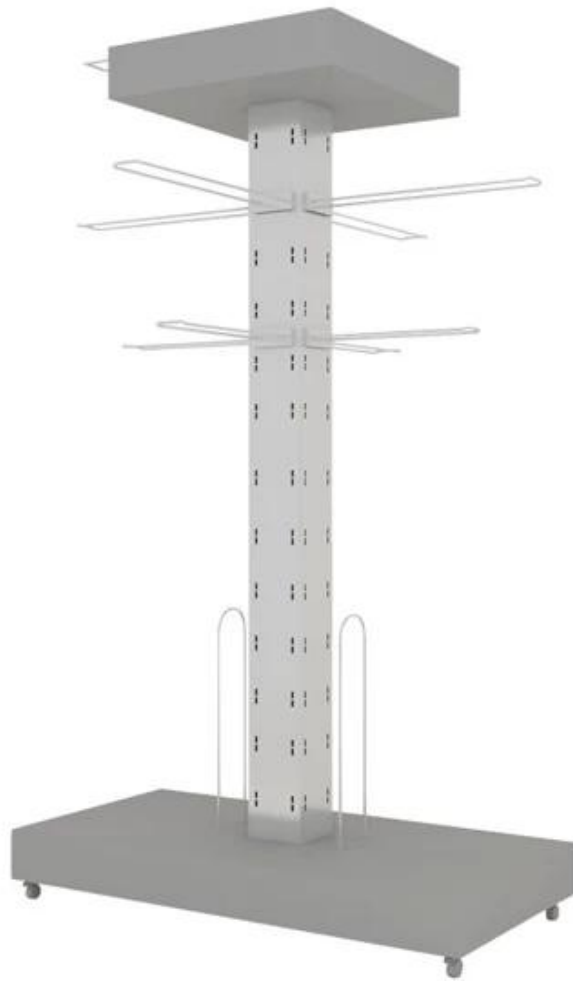

Store Display Fixture 零售展示架

本公司現正誠聘零售展示架銷售專員，負責向客戶推廣及銷售各類零售展示架。有意者請將履歷表及最近二吋半吋彩色照片二張，寄往本公司，以便考慮。合則約談，恕不退件。

本公司現正誠聘零售展示架銷售專員，負責向客戶推廣及銷售各類零售展示架。有意者請將履歷表及最近二吋半吋彩色照片二張，寄往本公司，以便考慮。合則約談，恕不退件。

Los Angeles 零售展示架銷售專員。有意者請將履歷表及最近二吋半吋彩色照片二張，寄往本公司，以便考慮。合則約談，恕不退件。

本公司現正誠聘零售展示架銷售專員，負責向客戶推廣及銷售各類零售展示架。有意者請將履歷表及最近二吋半吋彩色照片二張，寄往本公司，以便考慮。合則約談，恕不退件。

本公司現正誠聘零售展示架銷售專員，負責向客戶推廣及銷售各類零售展示架。有意者請將履歷表及最近二吋半吋彩色照片二張，寄往本公司，以便考慮。合則約談，恕不退件。

本公司現正誠聘零售展示架銷售專員，負責向客戶推廣及銷售各類零售展示架。有意者請將履歷表及最近二吋半吋彩色照片二張，寄往本公司，以便考慮。合則約談，恕不退件。

本公司現正誠聘零售展示架銷售專員，負責向客戶推廣及銷售各類零售展示架。有意者請將履歷表及最近二吋半吋彩色照片二張，寄往本公司，以便考慮。合則約談，恕不退件。

有意者請：

本公司現正誠聘零售展示架銷售專員，負責向客戶推廣及銷售各類零售展示架。有意者請將履歷表及最近二吋半吋彩色照片二張，寄往本公司，以便考慮。合則約談，恕不退件。

品名	鋼板 鋼板
規格	鋼板 鋼板 鋼板 鋼板 鋼板 鋼板 鋼板
品番	DT-MCF2
寸法	1000x500x1700mm 鋼板 鋼板 鋼板 鋼板
重量	鋼板
材質	鋼板, 鋼板, 鋼板
MOQ	100PCS
厚さ	1 ~ 1.5mm
幅	7 ~ 12 寸
長さ	25 ~ 30 寸
表面処理	鋼板 鋼板 / 鋼板 / 鋼板
包装	鋼板-鋼板-鋼板-鋼板-鋼板
納入条件	EXW, FOB, CIF
支払条件	T / T : 30 % 前金 + 70 % 納品後 30日, 信用状, 銀行振込 鋼板 鋼板
備考	鋼板 鋼板 鋼板 鋼板 鋼板
	鋼板 鋼板 12KG 20MM EPS 鋼板
	鋼板 鋼板 K = K 鋼板 鋼板 鋼板 鋼板