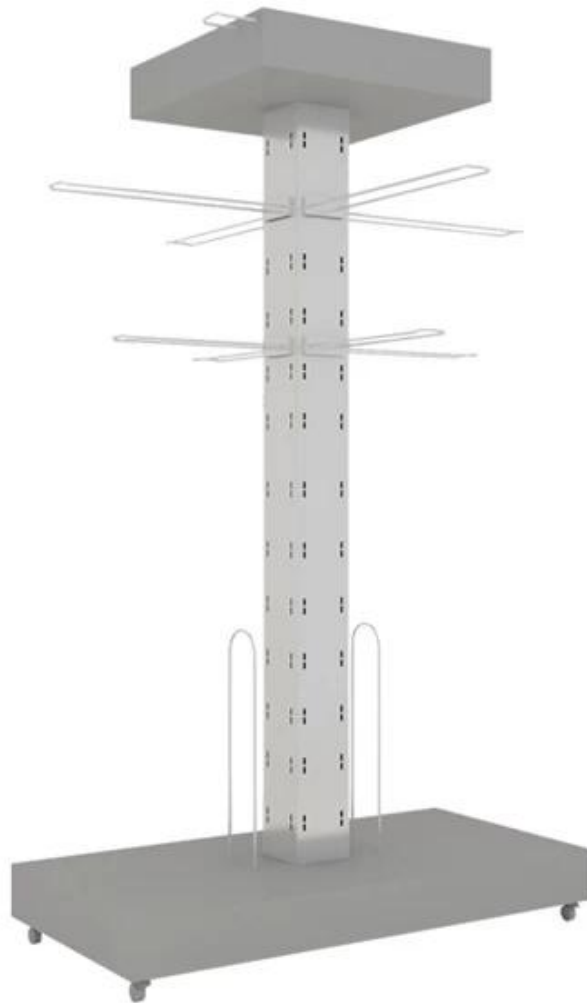

本公司現正誠聘零售展示架銷售專員，負責向客戶推廣及銷售各類零售展示架。有意者請將履歷表及最近二吋半吋彩色照片二張，寄往本公司，以便考慮。合則約談，恕不退件。

有意者請：

本公司現正誠聘零售展示架銷售專員，負責向客戶推廣及銷售各類零售展示架。有意者請將履歷表及最近二吋半吋彩色照片二張，寄往本公司，以便考慮。合則約談，恕不退件。

品名	鋼板 鋼板
規格	鋼板 鋼板 鋼板 鋼板 鋼板 鋼板 鋼板
品番	DT-MCF2
寸法	1000x500x1700mm 鋼板 鋼板 鋼板 鋼板
重量	鋼板
材質	鋼板, 鋼板, 鋼板
MOQ	100PCS
厚さ	1 ~ 1.5mm
幅	7 ~ 12 寸
長さ	25 ~ 30 寸
表面処理	鋼板 鋼板 / 鋼板 / 鋼板
包装	鋼板-鋼板-鋼板-鋼板-鋼板
納入条件	EXW, FOB, CIF
支払条件	T / T : 30 % 前金 + 70 % 納品後 30日, 信用状, 銀行振込 鋼板 鋼板
備考	鋼板 鋼板 鋼板 鋼板 鋼板
	鋼板 鋼板 12KG 20MM EPS 鋼板
	鋼板 鋼板 K = K 鋼板 鋼板 鋼板 鋼板