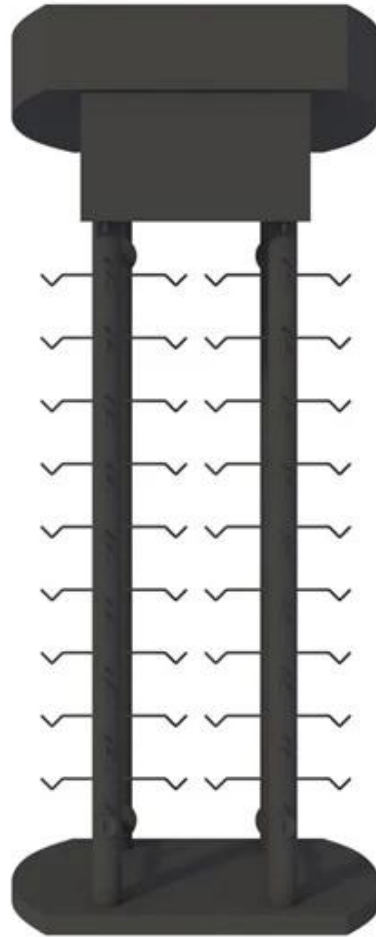

品名	品名 品名 品名 品名 品名
品名	品名 品名 品名 品名 品名 品名 品名
品名.	DT-S7
品名	400x250x927mm 品名 品名 品名 品名
品名	品名
品名	品名, 品名, 品名
MOQ	100PCS
品名	1 ~ 1.5mm
品名 品名	7 ~ 12 品名
品名 品名	25 ~ 30 品名
品名 品名	品名 品名 / 品名 / 品名
品名	品名-品名-品名-品名-品名
品名 品名	EXW, FOB, CIF
品名 品名	T / T : 30 % 品名 + 70 % 品名 品名 品名, 品名, 品名 品名 品名 品名
品名	品名 品名 品名 品名 品名
	品名 品名 品名 12KG 20MM EPS 品名
	品名 品名 品名 K = K 品名 品名 品名 品名

### Supply Ability

We can produce display stand follow customer's requirements.