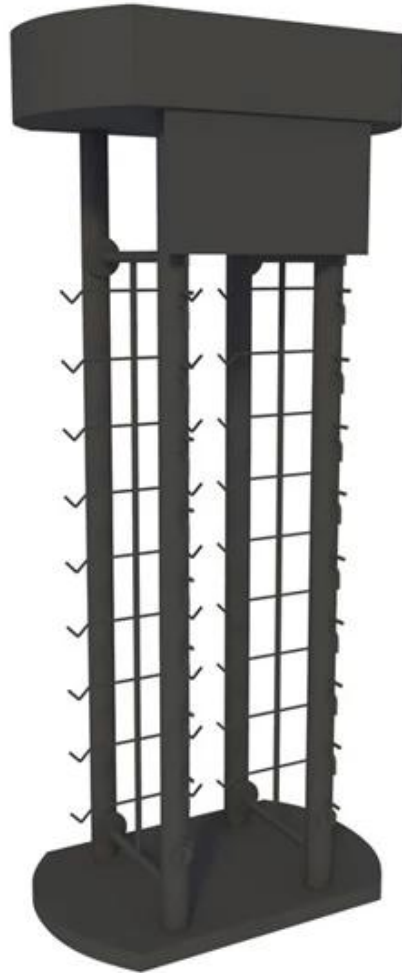

品名	品名 品名 品名 品名 品名
品名	品名 品名 品名 品名 品名 品名 品名
品名.	DT-S7
品名	400x250x927mm 品名 品名 品名 品名
品名	品名
品名	品名, 品名, 品名
MOQ	100PCS
品名	1 ~ 1.5mm
品名 品名	7 ~ 12 品名
品名 品名	25 ~ 30 品名
品名 品名	品名 品名 / 品名 / 品名
品名	品名-品名-品名-品名-品名
品名 品名	EXW, FOB, CIF
品名 品名	T / T : 30 % 品名 + 70 % 品名 品名 品名, 品名, 品名 品名 品名 品名
品名	品名 品名 品名 品名 品名
	品名 品名 品名 12KG 20MM EPS 品名
	品名 品名 品名 K = K 品名 品名 品名 品名

### Supply Ability

We can produce display stand follow customer's requirements.