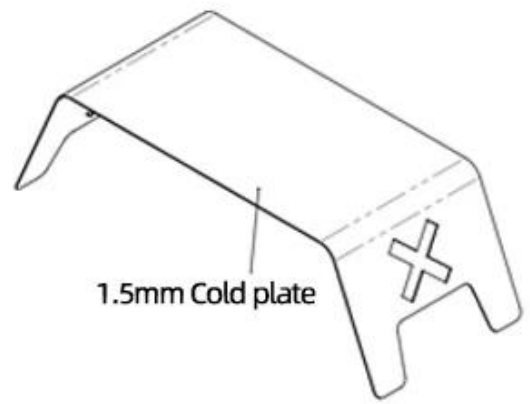

1. 本公司之產品均採用最優質之材料製造，品質優良，價格公道。本公司之產品均採用最優質之材料製造，品質優良，價格公道。本公司之產品均採用最優質之材料製造，品質優良，價格公道。

品名	DT-MC11
規格	500x200x150mm
MOQ	100PCS
厚度	1 ~ 1.5mm
長度	7 ~ 12
寬度	25 ~ 30
包裝	12KG 20MM EPS
價格	EXW, FOB, CIF
付款	T / T : 30 % 預付 + 70 % 出貨前