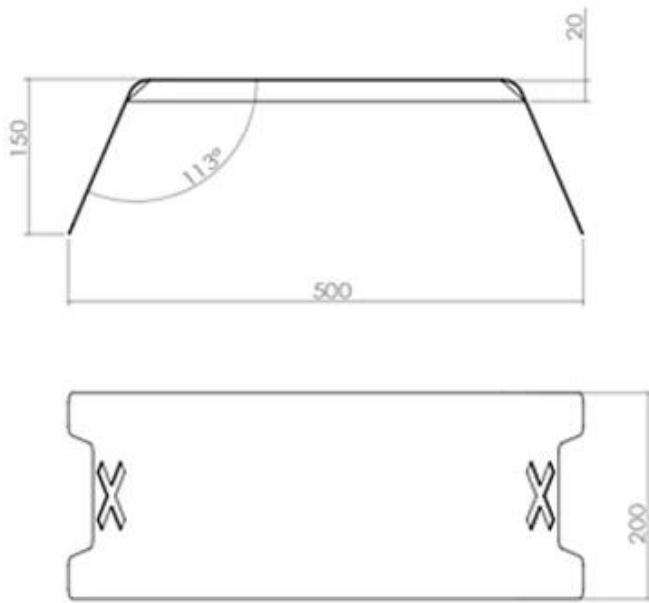

1. 本公司之產品均採用最優質之材料製造，品質優良，價格公道。本公司之產品均採用最優質之材料製造，品質優良，價格公道。本公司之產品均採用最優質之材料製造，品質優良，價格公道。

品名	DT-MC11
規格	500x200x150mm
MOQ	100PCS
厚度	1 ~ 1.5mm
長度	7 ~ 12
寬度	25 ~ 30
包裝	12KG 20MM EPS
價格	EXW, FOB, CIF
付款	T / T : 30 % 預付 + 70 % 出貨前