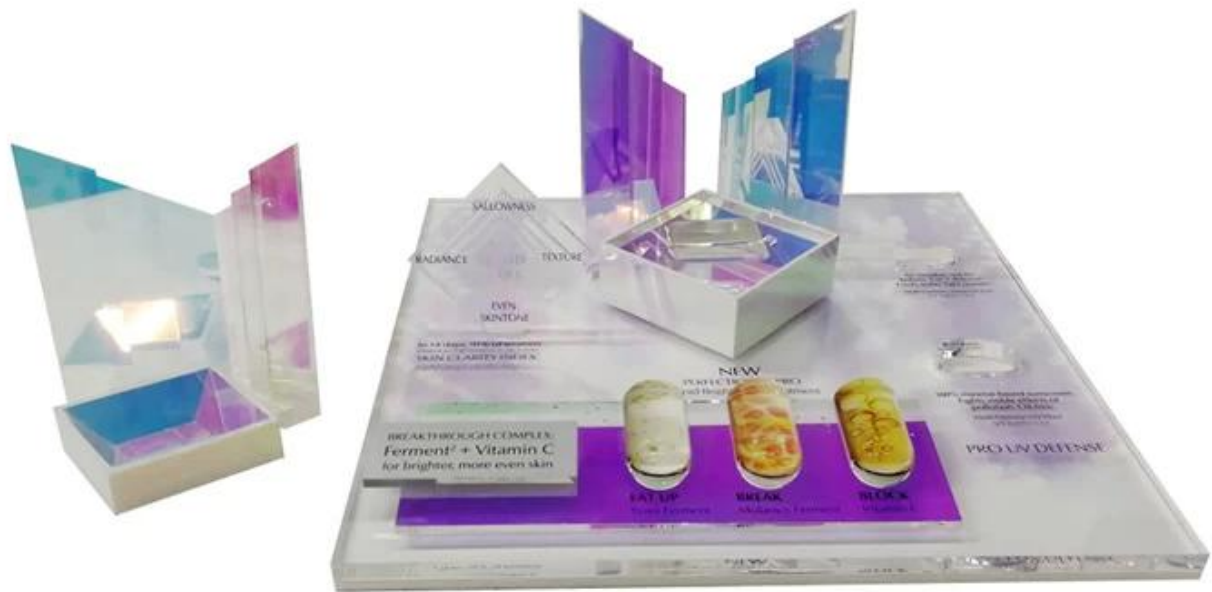

產品名稱	此項產品為新產品
產品代號	此項產品 OEM 產品 目前市場上最優質之產品
產品型號	DT-CO24
產品尺寸	180x180x50mm 目前市場上最優質之產品
產品重量	目前市場上最優質之產品
產品顏色	目前市場上最優質之產品
MOQ	100PCS
產品厚度	2 ~ 5mm
產品長度	7 ~ 12 吋
產品寬度	25 ~ 30 吋
產品包裝	目前市場上最優質之產品 / 目前市場上最優質之產品 / 目前市場上最優質之產品
產品運輸	目前市場上最優質之產品
產品價格	EXW, FOB, CIF
產品交付	T / T : 30 % 目前市場上最優質之產品 + 70 % 目前市場上最優質之產品, 目前市場上最優質之產品, 目前市場上最優質之產品
產品包裝	目前市場上最優質之產品
	目前市場上最優質之產品 12KG 20MM EPS
	目前市場上最優質之產品 K = K 目前市場上最優質之產品