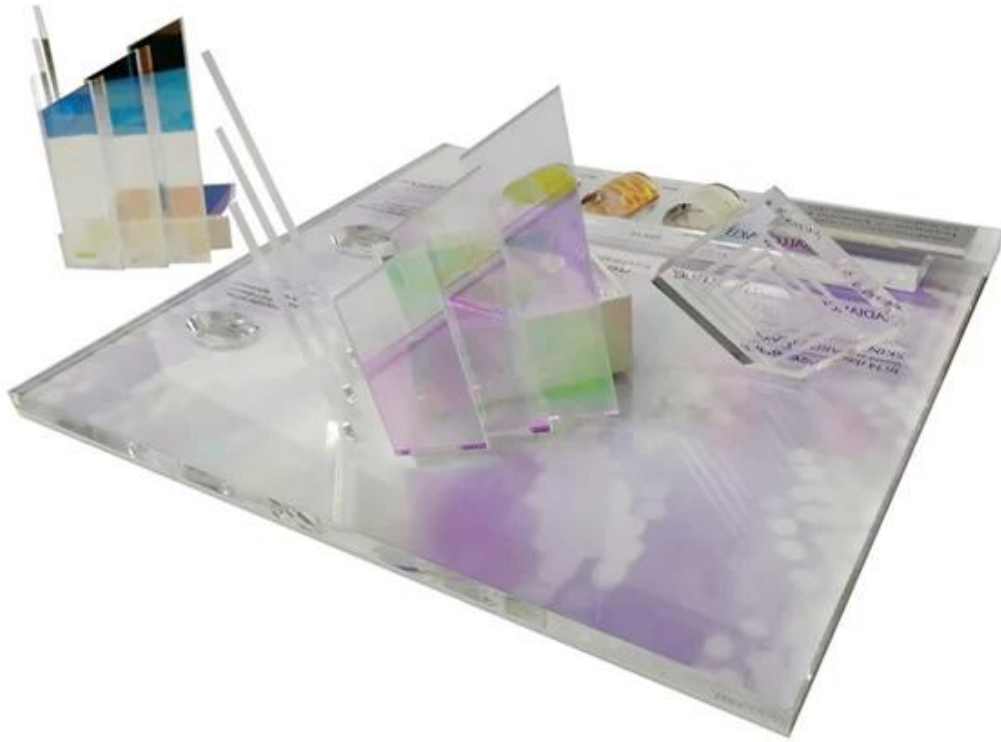

產品名稱	此項產品為新產品
產品代號	此項產品 OEM 產品 目前市場上最優質之產品
產品型號	DT-CO24
產品尺寸	180x180x50mm 目前市場上最優質之產品
產品重量	目前市場上最優質之產品
產品顏色	目前市場上最優質之產品
MOQ	100PCS
產品厚度	2 ~ 5mm
產品長度	7 ~ 12 吋
產品寬度	25 ~ 30 吋
產品包裝	目前市場上最優質之產品 / 目前市場上最優質之產品 / 目前市場上最優質之產品
產品運輸	目前市場上最優質之產品
產品價格	EXW, FOB, CIF
產品交付	T / T : 30 % 目前市場上最優質之產品 + 70 % 目前市場上最優質之產品, 目前市場上最優質之產品, 目前市場上最優質之產品
產品包裝	目前市場上最優質之產品
	目前市場上最優質之產品 12KG 20MM EPS
	目前市場上最優質之產品 K = K 目前市場上最優質之產品