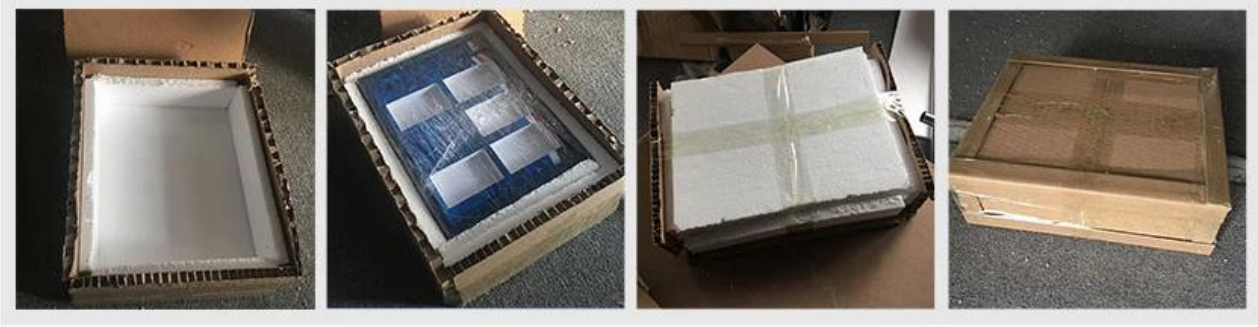

[Detron 鋁合金](#) 係 專業 製造, 批, 零售 鋁合金 展示 架 廠家直銷. 廠 直銷, 批發 零售 鋁合金 展示架 廠家直銷 批發 零售 鋁合金 展示架 廠家直銷 批發 零售 鋁合金 展示架 廠家直銷.

Acrylic Workshop

Wood Workshop

Metal Workshop

Screen Printing Workshop

1. 00 00 : 00 = 00 5 0 00, 00 000 00 00 000 0000000.
2. Inner 0 : 0000, 00 00, 00 00 00.
3. 000 00 00, 00 diop 0000 000000.