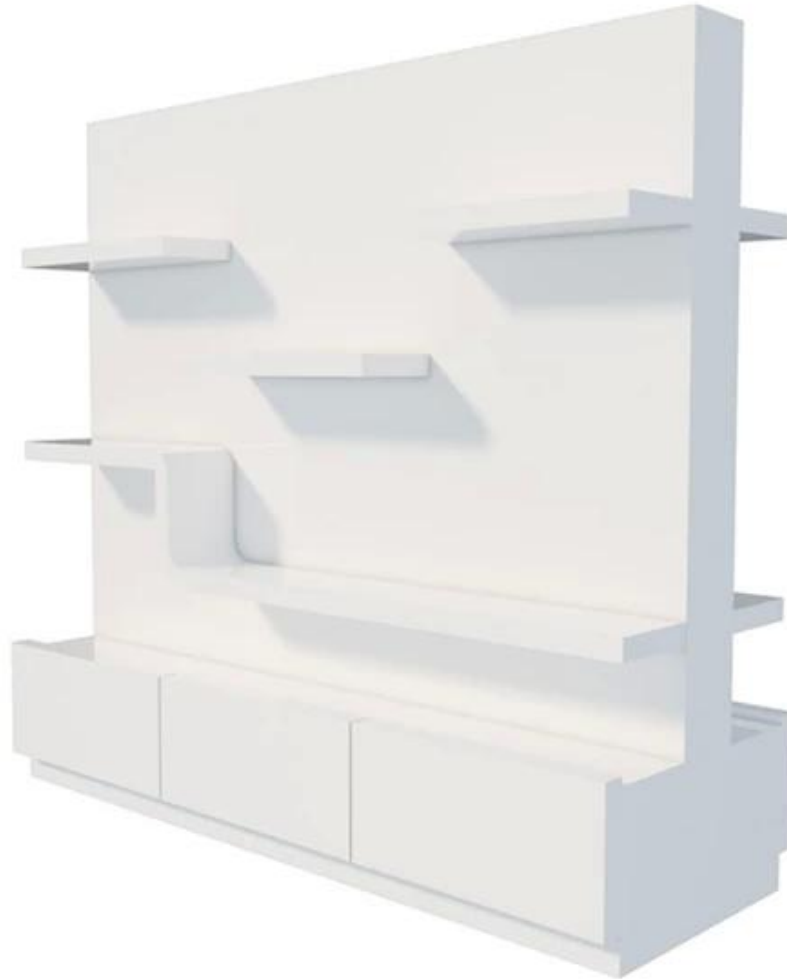

材種	MDF 材種 標準品 品
仕様	標準品 OEM / ODM 品種 標準 標準 標準品 MDF品種 品
品名	DT-WF14
寸法	1600x600x1500mm 標準 標準 標準 標準
重量	標準
色	標準, 標準, 標準 品
MOQ	100PCS
厚み	9 ~ 18mm
幅	7 ~ 12 品
長さ	25 ~ 30 品
標準品	標準 品 / 標準 / 標準
品	品-品-品-品-品-品
品種	EXW, FOB, CIF
品種	T / T : 30 % 品 + 70 % 品 品 品, 標準, 標準 標準 品 品
品	標準 品 標準 標準 標準 品
	標準 品 品 12KG 20MM EPS 品
	標準 標準品 K = K 標準 標準 標準 品 品

Supply Ability

We can produce display stand follow customer's requirements.

Quality Guaranteed:

Our skillful in house QC standby at each procedure during the production to ensure the quality of the product.