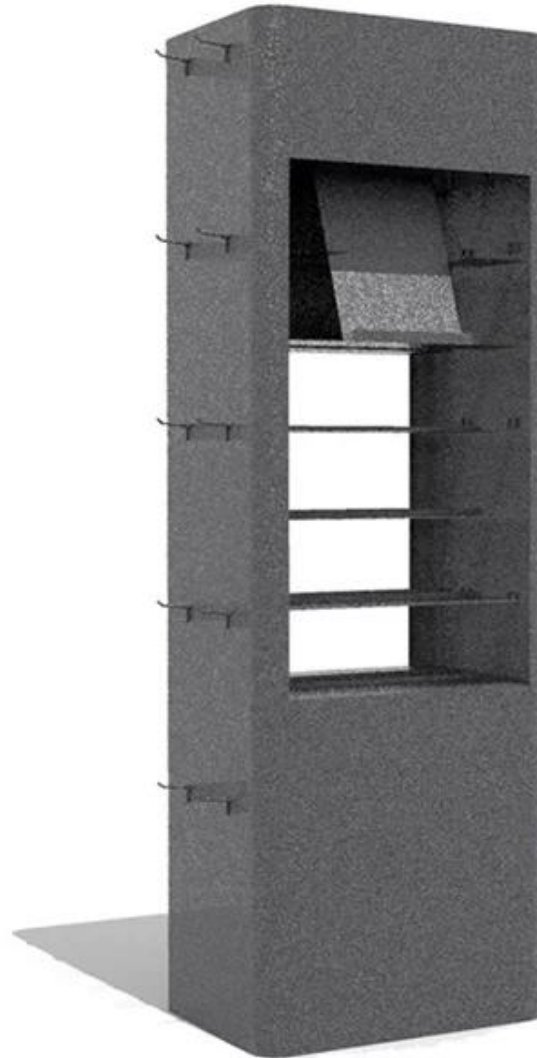

我们提供 OEM / ODM 服务，支持定制。我们提供多种规格的产品，以满足您的不同需求。

产品	产品规格
型号	DT-MF48
尺寸	450x250x1750mm
重量	12KG
材料	铝, 钢, 铁, 铜.
MOQ	100PCS
厚度	1 ~ 1.5mm
长度	7 ~ 12 米
宽度	25 ~ 30 厘米
表面处理	阳极氧化 / 喷漆 / 镀锌
包装	12KG 20MM EPS 泡沫
交货条件	EXW, FOB, CIF
付款方式	T / T : 30 % Deposit + 70 % 货到付款, 信用证, 电汇
其他	我们提供定制服务
	我们提供 12KG 20MM EPS 泡沫
	K = K 定制服务

Supply Ability

We can produce display stand follow customer's requirements.

Quality Guaranteed:

Our skillful in house QC standby at each procedure during the production to ensure the quality of the product.